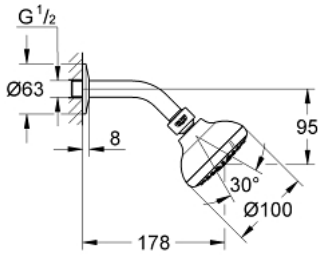

## TEMPESTA 100 26 088 00F مجموعة رشاشات سبراي رأسي ثلاثيه

وصف المنتج

spray patterns: GROHE Rain O<sup>2</sup>, Rain, Massage •

maximum flow rate (at 3 bar): 7 l/min •

وصلة كروية بقابلية للدوران 15 +/- درجة •

ذراع دثش مع سلك توصيل بسئمك 1/2 بوصة •

غطاء مثقوب من المنتصف •

تقنية GROHE EcoJoy لمياه أقل وتدفق ممتاز •

تقنية GROHE DreamSpray لنمط رشاش مثالي •

طلاء كروم GROHE LongLife •

نظام منع التكالسات GROHE SpeedClean •

دليل Inner WaterGuide لحياة أطول •

مناسب للسخانات الفورية •

TEMPESTA 100 26 088 00F مجموعة رشاشات سبراي رأسي ثلاثيه

قطع الغيار:

1: عازل ليفي بقطر 18.5 x قطر (0138900M رقم الطلب: 12 x 2)

2: مصفاة غبار (48007000 رقم الطلب:)