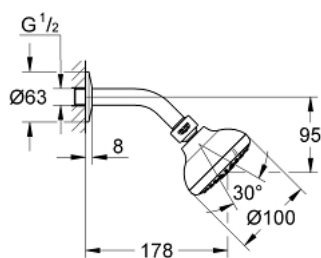

### DESCRIPTION DU PRODUIT

- types de jets : GROHE Rain O<sup>2</sup>, Rain, Massage
- débit maximum à 3 bars : 7 l/min
- rotule réglable à  $\pm 15^\circ$
- bras de douche avec filetage 1/2"
- rosace
- GROHE EcoJoy économie d'eau
- GROHE DreamSpray jet parfaitement uniforme
- GROHE LongLife finition durable
- procédé anti-calcaire GROHE SpeedClean
- conduits d'eau internes, longévité maximale
- adapté pour les chauffe-eau instantanés

### PIÈCES DE RECHANGE

1: Joint fibre 15x21 (Numéro de commande 0138900M)

2: Filtre (Numéro de commande 48007000)