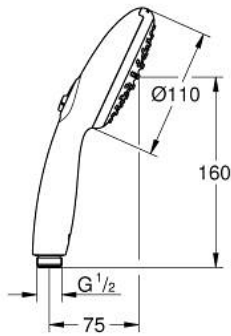

رشاشات الدُش اليدوي الرباعية TEMPESTA 110 26 161 003

وصفُ المنتج

spray patterns: Rain, Jet •

maximum flow rate (at 3 bar): 7.4 l/min •

تقنية GROHE EcoJoy لمياه أقل وتدفق ممتاز

GROHE SmartSwitch - easily rotate the dial to enjoy your preferred spray

option •

تقنية GROHE DreamSpray لنمط رشاش مثالي

GROHE LongLife طلاء كروم

GROHE SpeedClean نظام منع التكلسات

دليل Inner WaterGuide لحياة أطول

الدُش

• تمنع الحلقة السيليكونية ShockProof التلف الناتج عن سقوط

• نظام تركيب عالمي، يناسب جميع خرطوم الدُش القياسية

• الحد الأدنى للضغط الموصى به 1.0 بار

• مناسب للسخانات الفورية

• professional edition •

Pure Freude
an Wasser

رشاشات الدُش اليدوي الرباعية TEMPESTA 110 26 161 003

قطع الغيار:

1: مصفاة غبار (0700200M رقم الطلب).