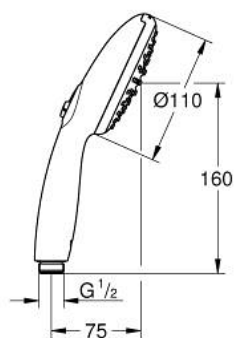

## 26 161 003 TEMPESTA 110 DOUCHETTE 2 JETS

### DESCRIPTION DU PRODUIT

- types de jets : Rain, Jet
- débit maximum à 3 bars : 7,4 l/min
- GROHE EcoJoy économie d'eau
- GROHE SmartSwitch - Tourner simplement le bouton pour profiter du jet souhaité
- GROHE DreamSpray jet parfaitement uniforme
- GROHE LongLife finition durable
- procédé anti-calcaire GROHE SpeedClean
- conduits d'eau internes, longévité maximale
- bague en silicone ShockProof (anti-choc)
- système de montage universel: avec toutes les flexibles de douche
- pression minimale 1 bar
- adapté pour les chauffe-eau instantanés
- gamme GROHE Professional

### PIÈCES DE RECHANGE

1: Filtre (Numéro de commande 0700200M)