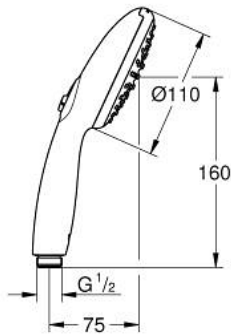

رشاشات الدُش اليدوي الرباعية TEMPESTA 110 26 161 243 3

وصفُ المنتج

spray patterns: Rain, Jet •

maximum flow rate (at 3 bar): 7.4 l/min •

تقنية GROHE EcoJoy لمياه أقل وتدفق ممتاز

GROHE SmartSwitch - easily rotate the dial to enjoy your preferred spray

option •

تقنية GROHE DreamSpray لنمط رشاش مثالي

نظام منع التلکسات GROHE SpeedClean

دليل Inner WaterGuide لحياة أطول

الدُش

• تمنع الحلقة السيليكونية ShockProof التلف الناتج عن سقوط

• نظام تركيب عالمي، يناسب جميع خرطوم الدُش القياسية

• الحد الأدنى للضغط الموصى به 1.0 بار

• مناسب للسخانات الفورية

• professional edition •