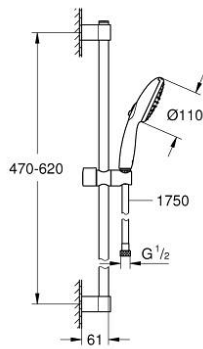

26 162 003 TEMPESTA 110 SHOWER RAIL SET 2 SPRAYS (RAIN, JET)

وصف المنتج

• hand shower Tempesta 110 (26 161) •

• maximum flow rate (at 3 bar): 7.4 l/min •

• عامود دش المعدني مقاس 600 مم (523 27) •

(28)

• خرطوم Relaxaflex مقاس 1750 مم بسّمك 1/2 بوصة × بوصة (154)

• adjustable rail holder (turn and glide shower holder) •

• نظام منع التكلسات GROHE SpeedClean •

• دليل Inner WaterGuide لحياة أطول •

الدش

• تمنع الحلقة السيليكونية ShockProof التلف الناتج عن سقوط

• مناسب للسخانات الفورية

• professional edition •

26 162 003 TEMPESTA 110 SHOWER RAIL SET 2 SPRAYS (RAIN, JET)

قطع الغيار:

1: حامل عامود دش (رقم الطلب: 48607000)

2: عنصر انزلاق (رقم الطلب: 48609000)

3: حامل عامود دش (رقم الطلب: 48608000)