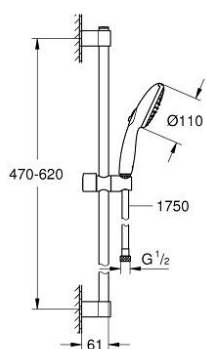

26 162 003 TEMPESTA 110 ENSEMBLE DE DOUCHE 2 JETS AVEC BARRE

DESCRIPTION DU PRODUIT

- douchette Tempesta 110 (26 161)
- débit maximum à 3 bars : 7,4 l/min
- barre de douche 600 mm (27 523)
- flexible Relexaflex 1750 mm 1/2" x 1/2" (28 154)
- GROHE EcoJoy économie d'eau
- GROHE SmartSwitch - Tourner simplement le bouton pour profiter du jet souhaité
- GROHE DreamSpray jet parfaitement uniforme
- GROHE LongLife finition durable
- Flexible Installation : fixation supérieure réglable en hauteur pour ajustement sur des trous existants
- curseur coulissant et pivotant
- procédé anti-calcaire GROHE SpeedClean
- conduits d'eau internes, longévité maximale
- bague en silicone ShockProof (anti-choc)
- adapté pour les chauffe-eau instantanés
- gamme GROHE Professional

26 162 003 TEMPESTA 110 ENSEMBLE DE DOUCHE 2 JETS AVEC BARRE

PIÈCES DE RECHANGE

1: Embout de barre (Numéro de commande 48607000)

2: Curseur (Numéro de commande 48609000)

3: Embout de barre (Numéro de commande 48608000)

4: Filtre (Numéro de commande 0700200M)

5: Cale d'épaisseur (Numéro de commande 48543001)*

* Accessoires en option