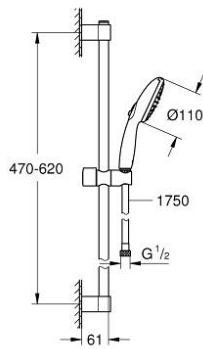

26 162 243 3 TEMPESTA 110 SHOWER RAIL SET 2 SPRAYS (RAIN, JET)

وصف المنتج

- hand shower Tempesta 110 (26 161)
- maximum flow rate (at 3 bar): 7.4 l/min
- عامود دش المعدني مقاس 600 مم (523 27)
- shower hose 1750 mm 1/2" x 1/2" (28 388)
- تقنية GROHE EcoJoy لمياه أقل وتدفق ممتاز
- GROHE SmartSwitch - easily rotate the dial to enjoy your preferred spray option
- تقنية GROHE DreamSpray لنمط رشاش مثالي
- Flexible Installation - 1 adjustable bracket for existing drill holes
- adjustable rail holder (turn and glide shower holder)
- نظام منع التكلسات GROHE SpeedClean
- دليل Inner WaterGuide لحياة أطول
- الدش
- تمنع الحلقة السيليكونية ShockProof التلف الناتج عن سقوط
- مناسب للسخانات الفورية
- professional edition

26 162 243 3 TEMPESTA 110 SHOWER RAIL SET 2 SPRAYS (RAIN, JET)

قطع الغيار:

1: حامل عامود دش (486072430 رقم الطلب):

2: عنصر انزلاق (486092430 رقم الطلب):

3: حامل عامود دش (486082430 رقم الطلب):

4: مصفاة غبار (0700200M رقم الطلب):

5: قرص تعويض* (48543001 رقم الطلب):

* إكسسوارات اختيارية