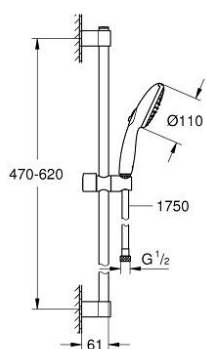

26 162 243 3 TEMPESTA 110 ENSEMBLE DE DOUCHE 2 JETS AVEC BARRE

DESCRIPTION DU PRODUIT

- douchette Tempesta 110 (26 161)
- débit maximum à 3 bars : 7,4 l/min
- barre de douche 600 mm (27 523)
- flexible 1750 mm 1/2" x 1/2" (28 388)
- GROHE EcoJoy économie d'eau
- GROHE SmartSwitch - Tourner simplement le bouton pour profiter du jet souhaité
- GROHE DreamSpray jet parfaitement uniforme
- Flexible Installation : fixation supérieure réglable en hauteur pour ajustement sur des trous existants
- curseur coulissant et pivotant
- procédé anti-calcaire GROHE SpeedClean
- conduits d'eau internes, longévité maximale
- bague en silicone ShockProof (anti-choc)
- adapté pour les chauffe-eau instantanés
- gamme GROHE Professional

26 162 243 3 TEMPESTA 110 ENSEMBLE DE DOUCHE 2 JETS AVEC BARRE

PIÈCES DE RECHANGE

1: Embout de barre (Numéro de commande 486072430)

2: Curseur (Numéro de commande 486092430)

3: Embout de barre (Numéro de commande 486082430)

4: Filtre (Numéro de commande 0700200M)

5: Cale d'épaisseur (Numéro de commande 48543001)*

* Accessoires en option