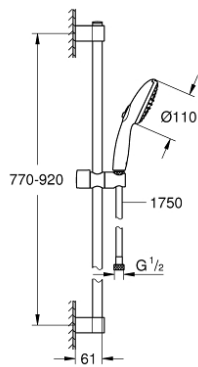

26 163 003 TEMPESTA 110 SHOWER RAIL SET 2 SPRAYS (RAIN, JET)

وصف المنتج

hand shower Tempesta 110 (26 161) •

maximum flow rate (at 3 bar): 7.4 l/min •

عامود دش، مقاس 900 مم (524 27) •

(28)

خرطوم Relaxaflex مقاس 1750 مم بسمك 1/2 بوصة 1/2 × بوصة (154)

adjustable rail holder (turn and glide shower holder) •

GROHE SpeedClean نظام منع التكالسات •

دليل Inner WaterGuide لحياة أطول •

الدش

تمنع الحلقة السيليكونية ShockProof التلف الناتج عن سقوط

مناسب للسخانات الفورية

professional edition •

26 163 003 TEMPESTA 110 SHOWER RAIL SET 2 SPRAYS (RAIN, JET)

قطع الغيار:

1: حامل عامود دش (48607000 رقم الطلب:-)

2: عنصر انزلاق (48609000 رقم الطلب:-)

3: حامل عامود دش (48608000 رقم الطلب:-)