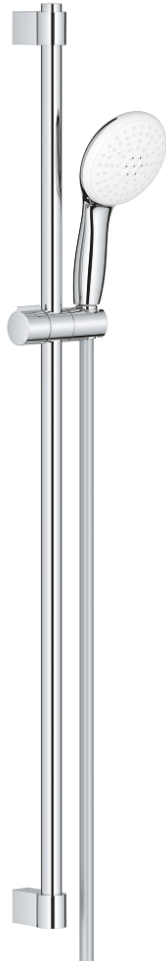

26 163 003 TEMPESTA 110 SHOWER RAIL SET 2 SPRAYS (RAIN, JET)

وصف المنتج

hand shower Tempesta 110 (26 161) •

maximum flow rate (at 3 bar): 7.4 l/min •

عامود دش، مقاس 900 مم (524 27) •

(28)

خرطوم Relaxaflex مقاس 1750 مم بسمك 1/2 بوصة 1/2 × بوصة (154)

تقنية GROHE EcoJoy لمياه أقل وتدفق ممتاز

GROHE SmartSwitch - easily rotate the dial to enjoy your preferred spray

option •

تقنية GROHE DreamSpray لنمط رشاش مثالي

GROHE LongLife كروم •

Flexible Installation - 1 adjustable bracket for existing drill holes •

adjustable rail holder (turn and glide shower holder) •

GROHE SpeedClean نظام منع التكالسات •

دليل Inner WaterGuide لحياة أطول •

الدش

تمنع الحلقة السيليكونية ShockProof التلف الناتج عن سقوط

مناسب للسخانات الفورية

professional edition •

26 163 003 TEMPESTA 110 SHOWER RAIL SET 2 SPRAYS (RAIN, JET)

قطع الغيار:

1: حامل عامود دش (48607000 رقم الطلب:-)

2: عنصر انزلاق (48609000 رقم الطلب:-)

3: حامل عامود دش (48608000 رقم الطلب:-)