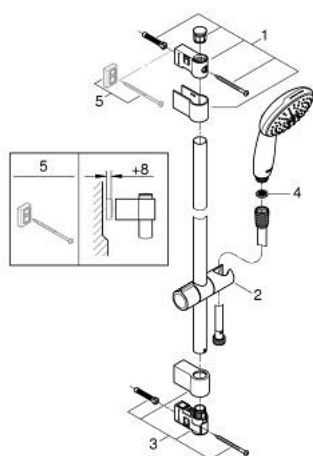

## 26 163 003 TEMPESTA 110 ENSEMBLE DE DOUCHE 2 JETS AVEC BARRE

### DESCRIPTION DU PRODUIT

- douchette Tempesta 110 (26 161)
- débit maximum à 3 bars : 7,4 l/min
- barre de douche 900 mm (27 524)
- flexible Relexaflex 1750 mm 1/2" x 1/2" (28 154)
- GROHE EcoJoy économie d'eau
- GROHE SmartSwitch - Tourner simplement le bouton pour profiter du jet souhaité
- GROHE DreamSpray jet parfaitement uniforme
- GROHE LongLife finition durable
- Flexible Installation : fixation supérieure réglable en hauteur pour ajustement sur des trous existants
- curseur coulissant et pivotant
- procédé anti-calcaire GROHE SpeedClean
- conduits d'eau internes, longévité maximale
- bague en silicone ShockProof (anti-choc)
- adapté pour les chauffe-eau instantanés
- gamme GROHE Professional

### PIÈCES DE RECHANGE

- 1: Embout de barre (Numéro de commande 48607000)
  - 2: Curseur (Numéro de commande 48609000)
  - 3: Embout de barre (Numéro de commande 48608000)
  - 4: Filtre (Numéro de commande 0700200M)
  - 5: Cale d'épaisseur (Numéro de commande 48543001)\*
- \* Accessoires en option