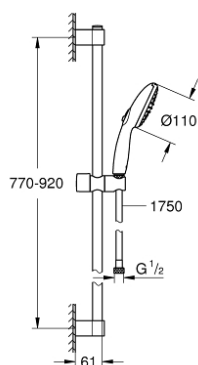

## 26 163 003 TEMPESTA 110 ENSEMBLE DE DOUCHE 2 JETS AVEC BARRE

### DESCRIPTION DU PRODUIT

- douchette Tempesta 110 (26 161)
- débit maximum à 3 bars : 7,4 l/min
- barre de douche 900 mm (27 524)
- flexible Relexaflex 1750 mm 1/2" x 1/2" (28 154)
- GROHE EcoJoy économie d'eau
- GROHE SmartSwitch - Tourner simplement le bouton pour profiter du jet souhaité
- GROHE DreamSpray jet parfaitement uniforme
- GROHE LongLife finition durable
- Flexible Installation : fixation supérieure réglable en hauteur pour ajustement sur des trous existants
- curseur coulissant et pivotant
- procédé anti-calcaire GROHE SpeedClean
- conduits d'eau internes, longévité maximale
- bague en silicone ShockProof (anti-choc)
- adapté pour les chauffe-eau instantanés
- gamme GROHE Professional

### PIÈCES DE RECHANGE

- 1: Embout de barre (Numéro de commande 48607000)
  - 2: Curseur (Numéro de commande 48609000)
  - 3: Embout de barre (Numéro de commande 48608000)
  - 4: Filtre (Numéro de commande 0700200M)
  - 5: Cale d'épaisseur (Numéro de commande 48543001)\*
- \* Accessoires en option