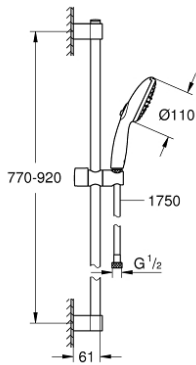

26 163 243 3 TEMPESTA 110 SHOWER RAIL SET 2 SPRAYS (RAIN, JET)

وصف المنتج

- hand shower Tempesta 110 (26 161)
- maximum flow rate (at 3 bar): 7.4 l/min
- عامود دش، مقياس 900 مم (524 27)
- shower hose 1750 mm 1/2" x 1/2" (28 388)
- تقنية GROHE EcoJoy لمياه أقل وتدفق ممتاز
- GROHE SmartSwitch - easily rotate the dial to enjoy your preferred spray option
- تقنية GROHE DreamSpray لنمط رشاش مثالي
- Flexible Installation - 1 adjustable bracket for existing drill holes
- adjustable rail holder (turn and glide shower holder)
- نظام منع التكلسات GROHE SpeedClean
- دليل Inner WaterGuide لحياة أطول
- الدش
- تمنع الحلقة السيليكونية ShockProof التلف الناتج عن سقوط
- مناسب للسخانات الفورية
- professional edition

26 163 243 3 TEMPESTA 110 SHOWER RAIL SET 2 SPRAYS (RAIN, JET)

قطع الغيار:

1: حامل عامود دش (486072430 رقم الطلب):

2: عنصر انزلاق (486092430 رقم الطلب):

3: حامل عامود دش (486082430 رقم الطلب):

4: مصفاة غبار (0700200M رقم الطلب):

5: قرص تعويض* (48543001 رقم الطلب):

* إكسسوارات اختيارية