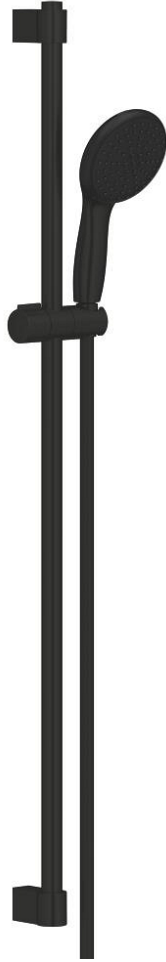

26 163 243 3 TEMPESTA 110 SHOWER RAIL SET 2 SPRAYS (RAIN, JET)

وصف المنتج

- hand shower Tempesta 110 (26 161)
- maximum flow rate (at 3 bar): 7.4 l/min
- عامود دش، مقياس 900 مم (524 27)
- shower hose 1750 mm 1/2" x 1/2" (28 388)
- تقنية GROHE EcoJoy لمياه أقل وتدفق ممتاز
- GROHE SmartSwitch - easily rotate the dial to enjoy your preferred spray option
- تقنية GROHE DreamSpray لنمط رشاش مثالي
- Flexible Installation - 1 adjustable bracket for existing drill holes
- adjustable rail holder (turn and glide shower holder)
- نظام منع التكلسات GROHE SpeedClean
- دليل Inner WaterGuide لحياة أطول
- الدش
- تمنع الحلقة السيليكونية ShockProof التلف الناتج عن سقوط
- مناسب للسخانات الفورية
- professional edition

26 163 243 3 TEMPESTA 110 SHOWER RAIL SET 2 SPRAYS (RAIN, JET)

قطع الغيار:

1: حامل عامود دش (486072430 رقم الطلب):

2: عنصر انزلاق (486092430 رقم الطلب):

3: حامل عامود دش (486082430 رقم الطلب):

4: مصفاة غبار (0700200M رقم الطلب):

5: قرص تعويض* (48543001 رقم الطلب):

* إكسسوارات اختيارية