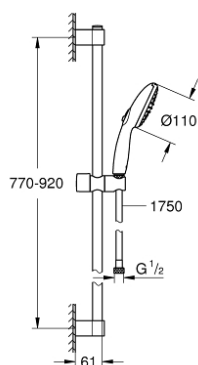

### DESCRIPTION DU PRODUIT

- douchette Tempesta 110 (26 161)
- débit maximum à 3 bars : 7,4 l/min
- barre de douche 900 mm (27 524)
- flexible 1750 mm 1/2" x 1/2" (28 388)
- GROHE EcoJoy économie d'eau
- GROHE SmartSwitch - Tourner simplement le bouton pour profiter du jet souhaité
- GROHE DreamSpray jet parfaitement uniforme
- Flexible Installation : fixation supérieure réglable en hauteur pour ajustement sur des trous existants
- curseur coulissant et pivotant
- procédé anti-calcaire GROHE SpeedClean
- conduits d'eau internes, longévité maximale
- bague en silicone ShockProof (anti-choc)
- adapté pour les chauffe-eau instantanés
- gamme GROHE Professional

### PIÈCES DE RECHANGE

1: Embout de barre (Numéro de commande 486072430)

2: Curseur (Numéro de commande 486092430)

3: Embout de barre (Numéro de commande 486082430)

4: Filtre (Numéro de commande 0700200M)

5: Cale d'épaisseur (Numéro de commande 48543001)\*

\* Accessoires en option