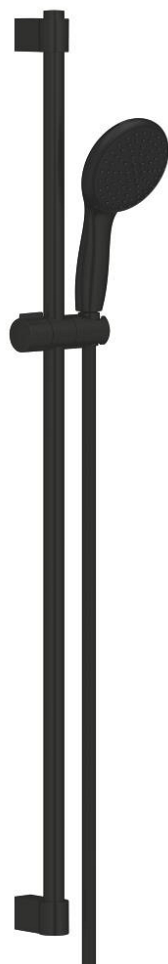

## 26 163 243 3 TEMPESTA 110 ENSEMBLE DE DOUCHE 2 JETS AVEC BARRE

### DESCRIPTION DU PRODUIT

- douchette Tempesta 110 (26 161)
- débit maximum à 3 bars : 7,4 l/min
- barre de douche 900 mm (27 524)
- flexible 1750 mm 1/2" x 1/2" (28 388)
- GROHE EcoJoy économie d'eau
- GROHE SmartSwitch - Tourner simplement le bouton pour profiter du jet souhaité
- GROHE DreamSpray jet parfaitement uniforme
- Flexible Installation : fixation supérieure réglable en hauteur pour ajustement sur des trous existants
- curseur coulissant et pivotant
- procédé anti-calcaire GROHE SpeedClean
- conduits d'eau internes, longévité maximale
- bague en silicone ShockProof (anti-choc)
- adapté pour les chauffe-eau instantanés
- gamme GROHE Professional

### PIÈCES DE RECHANGE

1: Embout de barre (Numéro de commande 486072430)

2: Curseur (Numéro de commande 486092430)

3: Embout de barre (Numéro de commande 486082430)

4: Filtre (Numéro de commande 0700200M)

5: Cale d'épaisseur (Numéro de commande 48543001)\*

\* Accessoires en option