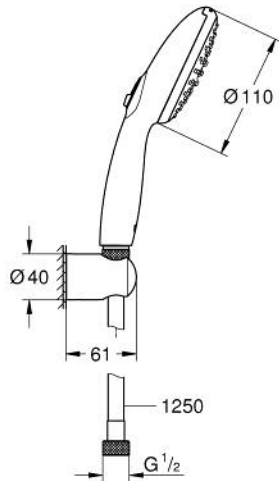

26 164 003 TEMPESTA 110 WALL HOLDER SET 2 SPRAYS (RAIN, JET)

وصف المنتج:

يتألف مما يلي:

hand shower Tempesta 110 (26 161) •

maximum flow rate (at 3 bar): 7.4 l/min •

wall shower holder Tempesta, non-adjustable (28 605) •

(28

• خرطوم Relexaflex مقاس 1250 مم بسمك 1/2 بوصة × بوصة (150)

• تقنية GROHE EcoJoy لمياه أقل وتدفق ممتاز

GROHE SmartSwitch - easily rotate the dial to enjoy your preferred spray

option •

• تقنية GROHE DreamSpray لنمط رشاش مثالي

• طلاء كروم GROHE LongLife

• نظام منع التكالسات GROHE SpeedClean

• دليل Inner WaterGuide لحياة أطول

الدش

• تمنع الحلقة السيليكونية ShockProof التلف الناتج عن سقوط

• الحد الأدنى للضغط الموصى به 1.0 بار

• مناسب للسخانات الفورية

• professional edition •