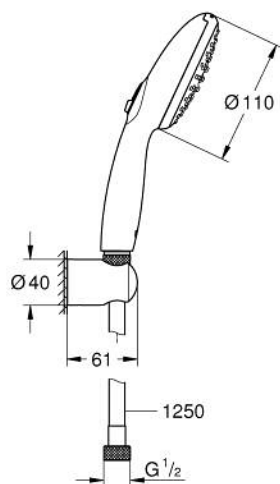

26 164 003 TEMPESTA 110 ENSEMBLE DE DOUCHE 2 JETS AVEC SUPPORT MURAL

DESCRIPTION DU PRODUIT

- comprenant :
- douchette Tempesta 110 (26 161)
- débit maximum à 3 bars : 7,4 l/min
- coude de départ 1/2" avec support mural
- flexible Relaxaflex 1250 mm 1/2" x 1/2" (28 150)
- GROHE EcoJoy économie d'eau
- GROHE SmartSwitch - Tourner simplement le bouton pour profiter du jet souhaité
- GROHE DreamSpray jet parfaitement uniforme
- GROHE LongLife finition durable
- procédé anti-calcaire GROHE SpeedClean
- conduits d'eau internes, longévité maximale
- bague en silicone ShockProof (anti-choc)
- pression minimale 1 bar
- adapté pour les chauffe-eau instantanés
- gamme GROHE Professional

26 164 003 **TEMPESTA 110 ENSEMBLE DE DOUCHE 2 JETS AVEC SUPPORT MURAL**

PIÈCES DE RECHANGE

1: Filtre (Numéro de commande 0700200M)