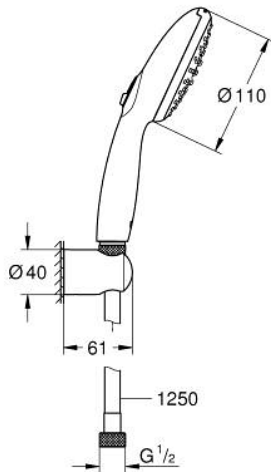

26 164 243 3 TEMPESTA 110 WALL HOLDER SET 2 SPRAYS (RAIN, JET)

وصف المنتج:

يتألف مما يلي:

hand shower Tempesta 110 (26 161) •

maximum flow rate (at 3 bar): 7.4 l/min •

wall shower holder Tempesta, non-adjustable (28 605) •

shower hose 1500 mm 1/2" x 1/2" (28 364) •

تقنية GROHE EcoJoy لمياه أقل وتدفق ممتاز

GROHE SmartSwitch - easily rotate the dial to enjoy your preferred spray

option •

تقنية GROHE DreamSpray لنمط رشاش مثالي

نظام منع التكدسات GROHE SpeedClean

دليل Inner WaterGuide لحياة أطول

الدش

تمنع الحلقة السيليكونية ShockProof التلف الناتج عن سقوط

الحد الأدنى للضغط الموصى به 1.0 بار

مناسب للسخانات الفورية

professional edition •