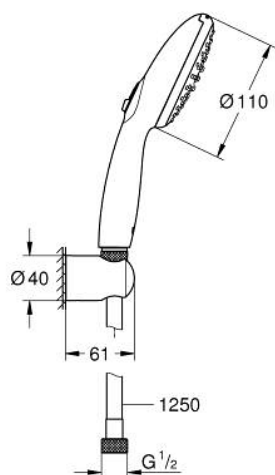

## 26 164 243 3 TEMPESTA 110 ENSEMBLE DE DOUCHE 2 JETS AVEC SUPPORT MURAL

### DESCRIPTION DU PRODUIT

- comprenant :
- douchette Tempesta 110 (26 161)
- débit maximum à 3 bars : 7,4 l/min
- coude de départ 1/2" avec support mural
- shower hose 1500 mm 1/2" x 1/2" (28 364)
- GROHE EcoJoy économie d'eau
- GROHE SmartSwitch - Tourner simplement le bouton pour profiter du jet souhaité
- GROHE DreamSpray jet parfaitement uniforme
- procédé anti-calcaire GROHE SpeedClean
- conduits d'eau internes, longévité maximale
- bague en silicone ShockProof (anti-choc)
- pression minimale 1 bar
- adapté pour les chauffe-eau instantanés
- gamme GROHE Professional

26 164 243 3 **TEMPESTA 110 ENSEMBLE DE DOUCHE 2 JETS AVEC SUPPORT MURAL**

**PIÈCES DE RECHANGE**

1: Filtre (Numéro de commande 0700200M)