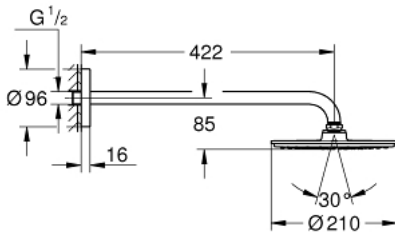

RAINSHOWER COSMOPOLITAN 210 26 171 000 طقم الدش الرأسي 422 ملم برذاذ واحد

وصف المنتج:

• رأس دش Rainshower Cosmopolitan 210، لوحة الرذاذ الكروم (28 368 000)

• نمط الرذاذ: Rain

• maximum flow rate (at 3 bar): 16.5 l/min

• ذراع دش Rainshower 422 مم، شمسة من الكروم (26 146)

• تقنية GROHE DreamSpray لنمط رشاش مثالي

• طلاء كروم GROHE LongLife

• نظام منع التلکسات GROHE SpeedClean

• مناسب للسخانات الفورية

• يبدأ من ضغط التدفق 0.5 بار

RAINSHOWER COSMOPOLITAN 210 26 171 000 طقم الدش الرأسي 422 ملم برذاذ واحد

قطع الغيار:

1: طقم قطع غيار (رقم الطلب: 45933000).