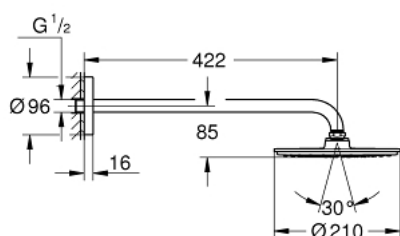

26 171 000 RAINSHOWER COSMOPOLITAN 210 ENSEMBLE DOUCHE DE TÊTE ET BRAS 422 MM, 1 JET

DESCRIPTION DU PRODUIT

- douche de tête Rainshower Cosmopolitan 210 métal, diffuseur de douche chromé (28 368 000)
- jet : Pluie
- débit maximum à 3 bars : 16,5 l/min
- Rainshower bras de douche 422 mm, rosaces chromées (26 146)
- GROHE DreamSpray jet parfaitement uniforme
- GROHE LongLife finition durable
- procédé anti-calcaire GROHE SpeedClean

26 171 000 **RAINSHOWER COSMOPOLITAN 210 ENSEMBLE DOUCHE DE TÊTE ET BRAS**
422 MM, 1 JET

PIÈCES DE RECHANGE

1: jeu de pièces de rechange (Numéro de commande 45933000)