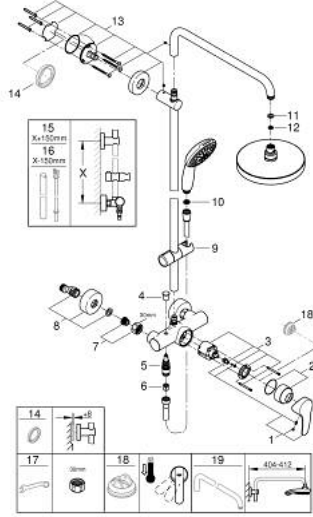

• TwistStop لمنع التواء الخرطوم

• ملائم للسخانات الفورية من 18 كيلووات/س

• maximum flow rate (at 3 bar): 13.5 l/min

• الحد الأدنى لمعدل التدفق 5 ل/دقيقة

• الحد الأدنى للضغط الموصى به 1.0 بار

TEMPESTA SYSTEM 200 26 244 002 شاور سيستم مع خلاط بمقبض فردي للتثبيت الحائطي

قطع الغيار:

- 1: مقبض (46577000 رقم الطلب:-)
- 2: غطاء (46025000 رقم الطلب:-)
- 3: خرطوشة (46048000 رقم الطلب:-)
- 4: مقبض محول (65648000 رقم الطلب:-)
- 5: محول (65655000 رقم الطلب:-)
- 6: صمام مانع للإرجاع (08565000 رقم الطلب:-)
- 7: وصلة مسمار 1/2 بوصة (45044000 رقم الطلب:-)
- 8: الوحدة (12662000 رقم الطلب:-) S
- 9: عنصر انزلاق (48609000 رقم الطلب:-)
- 10: مصفاة غبار (0700200M رقم الطلب:-)
- 11: عازل ليفي بقطر 18.5 x قطر (0138900M رقم الطلب:-) 12 x 2
- 12: مصفاة غبار (48007000 رقم الطلب:-)
- 13: حامل عمود دش (48279000 رقم الطلب:-)
- 14: قرص تعويض\* (27180000 رقم الطلب:-)
- 15: أنبوب شاور سيستم للتركيب العكسي\* (48514000 رقم الطلب:-)
- 16: أنبوب شاور سيستم للتركيب العكسي\* (48515000 رقم الطلب:-)
- 17: توسعة خاصة\* (19377000 رقم الطلب:-)
- 18: محدد درجة الحرارة\* (46375000 رقم الطلب:-)
- 19: عمود دش لنظم الدش\* (14047000 رقم الطلب:-)