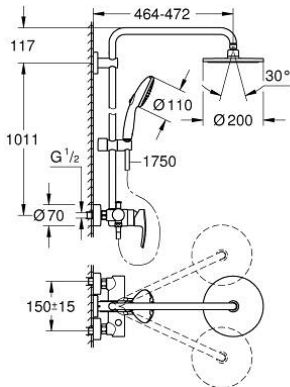

• قابل لتعديل الارتفاع بعنصر منزلق

• 1/2 بوصة (28 410)

• خرطوم Rotaflex TwistStop مقاس 1750 مم بسمك 1/2 بوصة

• قلب سيراميك GROHE SilkMove 46

GROHE SmartSwitch - easily rotate the dial to enjoy your preferred spray

• TwistStop لمنع التواء الخرطوم

• ملائم للسخانات الفورية من 18 كيلووات/س

• maximum flow rate (at 3 bar): 13.5 l/min

• الحد الأدنى لمعدل التدفق 5 ل/دقيقة

• الحد الأدنى للضغط الموصى به 1.0 بار

TEMPESTA SYSTEM 200 26 244 002 شاور سيستم مع خلاط بمقبض فردي للتثبيت الحائطي

قطع الغيار:

- 1: مقبض (46577000 رقم الطلب:-)
- 2: غطاء (46025000 رقم الطلب:-)
- 3: خرطوشة (46048000 رقم الطلب:-)
- 4: مقبض محول (65648000 رقم الطلب:-)
- 5: محول (65655000 رقم الطلب:-)
- 6: صمام مانع للإرجاع (08565000 رقم الطلب:-)
- 7: وصلة مسمار 1/2 بوصة (45044000 رقم الطلب:-)
- 8: الوحدة (12662000 رقم الطلب:-) S
- 9: عنصر انزلاق (48609000 رقم الطلب:-)
- 10: مصفاة غبار (0700200M رقم الطلب:-)
- 11: عازل ليفي بقطر 18.5 x قطر (0138900M رقم الطلب:-) 12 x 2
- 12: مصفاة غبار (48007000 رقم الطلب:-)
- 13: حامل عمود دش (48279000 رقم الطلب:-)
- 14: قرص تعويض\* (27180000 رقم الطلب:-)
- 15: أنبوب شاور سيستم للتركيب العكسي\* (48514000 رقم الطلب:-)
- 16: أنبوب شاور سيستم للتركيب العكسي\* (48515000 رقم الطلب:-)
- 17: توسعة خاصة\* (19377000 رقم الطلب:-)
- 18: محدد درجة الحرارة\* (46375000 رقم الطلب:-)
- 19: عمود دش لنظم الدش\* (14047000 رقم الطلب:-)