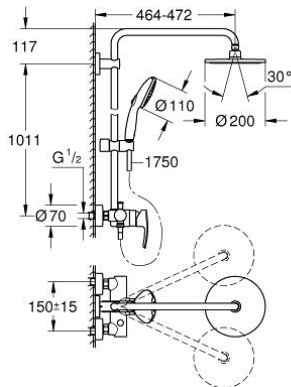

26 244 002 TEMPESTA SYSTEM 200 SYSTÈME DE DOUCHE AVEC MITIGEUR MONOCOMMANDE POUR MONTAGE MURAL

DESCRIPTION DU PRODUIT

- comprenant :
- bras de douche de 450 mm orientable horizontalement
- mitigeur monocommande de douche apparent avec inverseur
- permet le changement entre:
- douche de tête Tempesta Cosmopolitan 200 (27 541)
- jet : Pluie
- débit maximum à 3 bars : 8 l/min
- avec rotule
- angle de rotation $\pm 20^\circ$
- douchette Tempesta 110 (27 597)
- 2 jets: Rain, Jet
- maximum flow rate (at 3 bar): 13.5 l/min
- réglable en hauteur par élément coulissant
- flexible Rotaflex TwistStop 1750 mm 1/2" x 1/2" (28 410)
- GROHE SilkMove cartouche en céramique 46 mm
- GROHE SmartSwitch - Tourner simplement le bouton pour profiter du jet souhaité
- GROHE DreamSpray jet parfaitement uniforme
- bague en silicone ShockProof (anti-choc)
- GROHE LongLife finition durable
- procédé anti-calcaire GROHE SpeedClean
- conduits d'eau internes, longévité maximale
- TwistStop système anti-torsion
- convenable pour chauffe-eau instantané à partir de 18 kW/h
- maximum flow rate (at 3 bar): 13.5 l/min
- débit minimum nécessaire 5 l/min
- pression minimale 1 bar