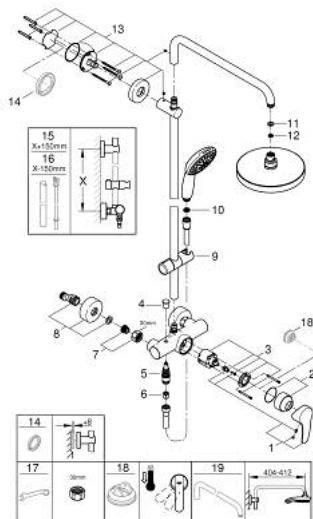

26 244 002 TEMPESTA SYSTEM 200 SYSTÈME DE DOUCHE AVEC MITIGEUR MONOCOMMANDE POUR MONTAGE MURAL

PIÈCES DE RECHANGE

- 1: Levier (Numéro de commande 46577000)
- 2: Capuchon (Numéro de commande 46025000)
- 3: Cartouche (Numéro de commande 46048000)
- 4: Bouton d'inverseur (Numéro de commande 65648000)
- 5: Mécanisme d'inverseur (Numéro de commande 65655000)
- 6: Clapet anti-retour (Numéro de commande 08565000)
- 7: Eroue chromé avec partie filetée (Numéro de commande 45044000)
- 8: Raccord S mural (Numéro de commande 12662000)
- 9: Curseur (Numéro de commande 48609000)
- 10: Filtre (Numéro de commande 0700200M)
- 11: Joint fibre 15x21 (Numéro de commande 0138900M)
- 12: Filtre (Numéro de commande 48007000)
- 13: Embout de barre (Numéro de commande 48279000)
- 14: Cale d'épaisseur (Numéro de commande 27180000)*
- 15: Colonne de douche (Numéro de commande 48514000)*
- 16: Colonne de douche (Numéro de commande 48515000)*
- 17: clé spéciale (Numéro de commande 19377000)*
- 18: Limiteur de température (Numéro de commande 46375000)*
- 19: Bras de douche pour système de douche (Numéro de commande 14047000)*