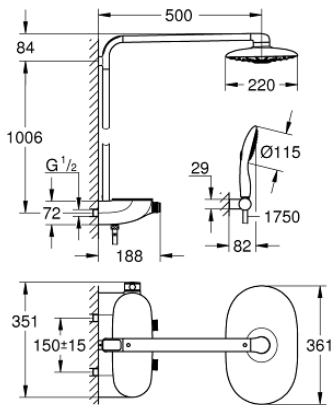

RAINSHOWER SYSTEM SMARTCONTROL DUO 360 26 250 LS0

وصف المنتج

- ذراع دش 500 ملم أفقية
- ترموستات SmartControl المكشوف
- يسمح بالتغيير بين:
- رأس دش Rainshower Duo 360، لوحة رذاذ بيضاء
- <p>رذاذ GROHE PureRain و GROHE PureRain MoirT</p>
- دش يدوي Power&Soul 115، لوحة رذاذ بيضاء (27 671)
- حامل جداري لدش يدوي (27 055)
- خرطوم دش Silverflex 1750 ملم (28 388)
- أدنى معدل للتدفق 10 ل/د
- تقنية GROHE DreamSpray لنمط رشاش مثالي
- طلاء كروم GROHE LongLife
- GROHE CoolTouch لا يوجد خطر من سخونة الماء
- القلب المصغر GROHE TurboStat بالعنصر الحراري الشمعي
- تقنية GROHE EcoJoy لمياه أقل وتدفق ممتاز
- زر أمان GROHE SafeStop عند 38° م
- معدل درجة الحرارة GROHE SafeStop Plus الاختياري عند 43 درجة مئوية مدرج
- من GROHE EcoJoy إلى تدفق كامل
- GROHE SmartControl لضغط للتشغيل/الإيقاف، أدر لتعديل المقدار
- صينية الدش GROHE EasyReach
- نظام منع التكدسات GROHE SpeedClean
- دليل Inner WaterGuide لحياة أطول
- ملائم للسحانات الفورية من 18 كيلووات/س
- TwistStop لمنع التواء الخرطوم
- طلاء GROHE LongLife

RAINSHOWER SYSTEM SMARTCONTROL DUO 360 26
250 LS0

قطع الغيار:

1: قلب مضغوط ترموستاتي 1/2 بوصة (47439000 رقم الطلب).

2: خرطوشة (48297000 رقم الطلب).

3: صمام مانع للإرجاع (4901000M رقم الطلب).

4: صمام مانع للإرجاع (08565000 رقم الطلب).

5: مصفاة غبار (0700200M رقم الطلب).

6: واجهة الرذاذ (48348000 رقم الطلب).

7: غطاء (48482000 رقم الطلب).

8: موسع مقبس* (49059000 رقم الطلب).

9: قلب GROHE TurboStat 1/2 بوصة* (47175000 رقم الطلب).

10: قرص تعويض* (26385000 رقم الطلب).

11: أنبوب شاور سيستم للتركيب العكسي* (48349000 رقم الطلب).

12: أنبوب شاور سيستم للتركيب العكسي* (48350000 رقم الطلب).

* إكسسوارات اختيارية