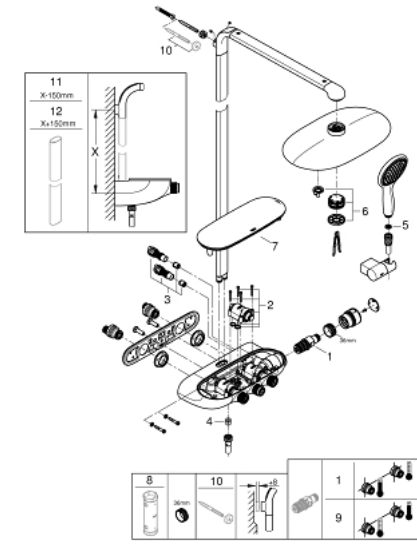

RAINSHOWER SYSTEM SMARTCONTROL DUO 360 26 250 LS0

وصف المنتج

- ذراع دش 500 ملم أفقية
- ترموستات SmartControl المكشوف
- يسمح بالتغيير بين:
- رأس دش Rainshower Duo 360، لوحة رذاذ بيضاء
- <p>رذاذ GROHE PureRain و GROHE PureRain MoirT</p>
- دش يدوي Power&Soul 115، لوحة رذاذ بيضاء (27 671)
- حامل جداري لدش يدوي (27 055)
- خرطوم دش Silverflex 1750 ملم (28 388)
- أدنى معدل للتدفق 10 ل/د
- تقنية GROHE DreamSpray لنمط رشاش مثالي
- طلاء كروم GROHE LongLife
- GROHE CoolTouch لا يوجد خطر من سخونة الماء
- القلب المصغر GROHE TurboStat بالعنصر الحراري الشمعي
- تقنية GROHE EcoJoy لمياه أقل وتدفق ممتاز
- زر أمان GROHE SafeStop عند 38° م
- معدل درجة الحرارة GROHE SafeStop Plus الاختياري عند 43 درجة مئوية مدرج
- من GROHE EcoJoy إلى تدفق كامل
- GROHE SmartControl لضغط للتشغيل/الإيقاف، أدر لتعديل المقدار
- صينية الدش GROHE EasyReach
- نظام منع التكدسات GROHE SpeedClean
- دليل Inner WaterGuide لحياة أطول
- ملائم للسحانات الفورية من 18 كيلووات/س
- TwistStop لمنع التواء الخرطوم
- طلاء GROHE LongLife

RAINSHOWER SYSTEM SMARTCONTROL DUO 360 26
250 LS0

قطع الغيار:

1: قلب مضغوط ترموستاتي 1/2 بوصة (47439000 رقم الطلب).

2: خرطوشة (48297000 رقم الطلب).

3: صمام مانع للإرجاع (4901000M رقم الطلب).

4: صمام مانع للإرجاع (08565000 رقم الطلب).

5: مصفاة غبار (0700200M رقم الطلب).

6: واجهة الرذاذ (48348000 رقم الطلب).

7: غطاء (48482000 رقم الطلب).

8: موسع مقبس* (49059000 رقم الطلب).

9: قلب GROHE TurboStat 1/2 بوصة* (47175000 رقم الطلب).

10: قرص تعويض* (26385000 رقم الطلب).

11: أنبوب شاور سيستم للتركيب العكسي* (48349000 رقم الطلب).

12: أنبوب شاور سيستم للتركيب العكسي* (48350000 رقم الطلب).

* إكسسوارات اختيارية