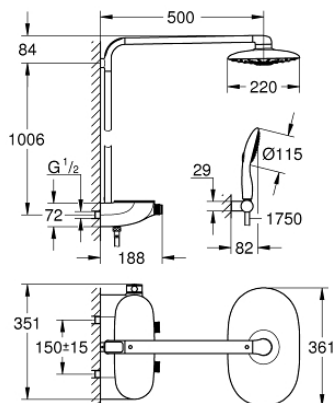

26 250 LS0 RAINSHOWER SYSTEM SMARTCONTROL DUO 360 COLONNE DE DOUCHE AVEC MITIGEUR THERMOSTATIQUE

DESCRIPTION DU PRODUIT

- bras de douche de 500 mm orientable horizontalement
- thermostatique SmartControl
- permet le changement entre:
- Douche de tête Rainshower Duo 360
- types de jets : GROHE Pure Rain et Trio/Massage
- douchette Power&Soul 115 mm (27 671)
- support douchette (27 055)
- flexible Silverflex 1750 mm 1/2" x 1/2" (28 388)
- débit minimum nécessaire 10 l/min
- GROHE DreamSpray jet parfaitement uniforme
- GROHE LongLife finition durable
- GROHE CoolTouch pas de risque de brûlure
- GROHE TurboStat régulation thermostatique quasi-instantanée
- GROHE EcoJoy économie d'eau
- GROHE SafeStop butée à 38°C
- GROHE SafeStop Plus limiteur de température en option à 43°C inclus
- bouton poussoir SmartControl pour ON-OFF, tourner pour régler le débit
- GROHE EasyReach tablette
- procédé anti-calcaire GROHE SpeedClean
- conduits d'eau internes, longévité maximale
- convenable pour chauffe-eau instantané à partir de 18 kW/h
- TwistStop système anti-torsion
- finition GROHE LongLife

26 250 LS0 RAINSHOWER SYSTEM SMARTCONTROL DUO 360 COLONNE DE DOUCHE AVEC MITIGEUR THERMOSTATIQUE

PIÈCES DE RECHANGE

- 1: Élément thermostatique compact 1/2" (Numéro de commande 47439000)
 - 2: Cartouche (Numéro de commande 48297000)
 - 3: Clapet anti-retour (Numéro de commande 4901000M)
 - 4: Clapet anti-retour (Numéro de commande 08565000)
 - 5: Filtre (Numéro de commande 0700200M)
 - 6: Diffuseur (Numéro de commande 48348000)
 - 7: Bague de fixation mitigeur (Numéro de commande 48482000)
 - 8: Clef (Numéro de commande 49059000)*
 - 9: Cartouche GROHE TurboStat 1/2" (Numéro de commande 47175000)*
 - 10: Cale d'épaisseur (Numéro de commande 26385000)*
 - 11: Colonne de douche (Numéro de commande 48349000)*
 - 12: Colonne de douche (Numéro de commande 48350000)*
- * Accessoires en option