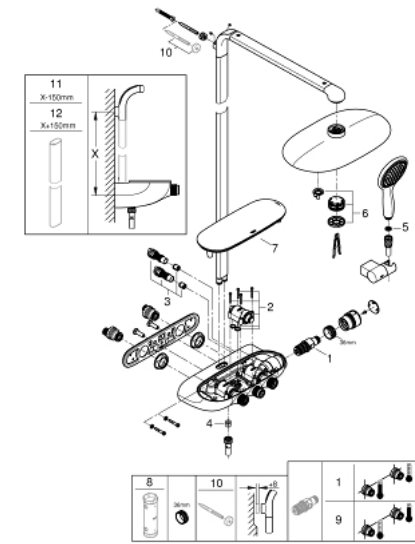

26 250 LS0 RAINSHOWER SYSTEM SMARTCONTROL DUO 360 COLONNE DE DOUCHE AVEC MITIGEUR THERMOSTATIQUE

DESCRIPTION DU PRODUIT

- bras de douche de 500 mm orientable horizontalement
- thermostatique SmartControl
- permet le changement entre:
- Douche de tête Rainshower Duo 360
- types de jets : GROHE Pure Rain et Trio/Massage
- douchette Power&Soul 115 mm (27 671)
- support douchette (27 055)
- flexible Silverflex 1750 mm 1/2" x 1/2" (28 388)
- débit minimum nécessaire 10 l/min
- GROHE DreamSpray jet parfaitement uniforme
- GROHE LongLife finition durable
- GROHE CoolTouch pas de risque de brûlure
- GROHE TurboStat régulation thermostatique quasi-instantanée
- GROHE EcoJoy économie d'eau
- GROHE SafeStop butée à 38°C
- GROHE SafeStop Plus limiteur de température en option à 43°C inclus
- bouton poussoir SmartControl pour ON-OFF, tourner pour régler le débit
- GROHE EasyReach tablette
- procédé anti-calcaire GROHE SpeedClean
- conduits d'eau internes, longévité maximale
- convenable pour chauffe-eau instantané à partir de 18 kW/h
- TwistStop système anti-torsion
- finition GROHE LongLife

26 250 LS0 RAINSHOWER SYSTEM SMARTCONTROL DUO 360 COLONNE DE DOUCHE AVEC MITIGEUR THERMOSTATIQUE

PIÈCES DE RECHANGE

- 1: Élément thermostatique compact 1/2" (Numéro de commande 47439000)
 - 2: Cartouche (Numéro de commande 48297000)
 - 3: Clapet anti-retour (Numéro de commande 4901000M)
 - 4: Clapet anti-retour (Numéro de commande 08565000)
 - 5: Filtre (Numéro de commande 0700200M)
 - 6: Diffuseur (Numéro de commande 48348000)
 - 7: Bague de fixation mitigeur (Numéro de commande 48482000)
 - 8: Clef (Numéro de commande 49059000)*
 - 9: Cartouche GROHE TurboStat 1/2" (Numéro de commande 47175000)*
 - 10: Cale d'épaisseur (Numéro de commande 26385000)*
 - 11: Colonne de douche (Numéro de commande 48349000)*
 - 12: Colonne de douche (Numéro de commande 48350000)*
- * Accessoires en option