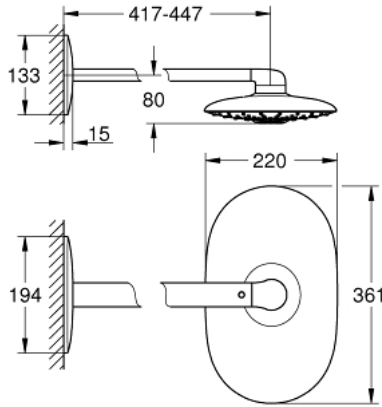

RAINSHOWER DUO 360 26 254 000 طقم الدش الرأسي مقاس 450 ملم، المزود برشاشين

وصف المنتج

• رأس دش Rainshower Duo 360، لوحة رذاذ كروم

• <p>رذاذ GROHE PureRain و GROHE PureRain و GROHE PureRain</p>

• maximum flow rate (at 3 bar): 40 l/min

• ذراع دش 450 ملم أفقية

• تقنية GROHE DreamSpray لتمط رشاش مثالي

• طلاء كروم GROHE LongLife

• نظام منع التلکسات GROHE SpeedClean

• دليل Inner WaterGuide لحياة أطول

• يتطلب طقم تركيب فوري - 26 264 001 يتم شراؤه على حدة

Pure Freude  
an Wasser

RAINSHOWER DUO 360 26 254 000 طقم الدش الرأسي مقاس 450 ملم، المزود برشاشين

قطع الغيار:

1: واجهة الرذاذ (48348000 رقم الطلب).