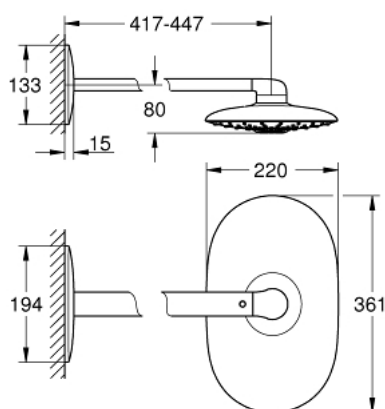

26 254 000 RAINSHOWER DUO 360 SET DOUCHE DE TÊTE ET BRAS 450 MM, 2 JETS

DESCRIPTION DU PRODUIT

- douche de tête Rainshower Duo 360, chromé
- types de jets : GROHE Pure Rain et Trio/Massage
- débit maximum à 3 bars : 40 l/min
- bras de douche de 450 mm orientable horizontalement
- GROHE DreamSpray jet parfaitement uniforme
- GROHE LongLife finition durable
- procédé anti-calcaire GROHE SpeedClean
- conduits d'eau internes, longévité maximale
- à associer avec le corps à encastrer 26 264 - à commander séparément

26 254 000 **RAINSHOWER DUO 360 SET DOUCHE DE TÊTE ET BRAS 450 MM, 2 JETS**

PIÈCES DE RECHANGE

1: Diffuseur (Numéro de commande 48348000)