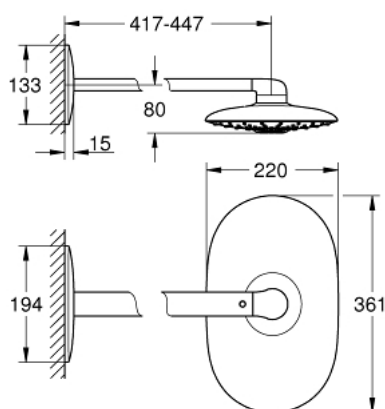

26 254 LS0 RAINSHOWER DUO 360 SET DOUCHE DE TÊTE ET BRAS 450 MM, 2 JETS

DESCRIPTION DU PRODUIT

- Douche de tête Rainshower Duo 360
- types de jets : GROHE Pure Rain et Trio/Massage
- débit maximum à 3 bars : 40 l/min
- bras de douche de 450 mm orientable horizontalement
- GROHE DreamSpray jet parfaitement uniforme
- GROHE LongLife finition durable
- procédé anti-calcaire GROHE SpeedClean
- conduits d'eau internes, longévité maximale
- à associer avec le corps à encastrer 26 264 - à commander séparément
- finition GROHE LongLife