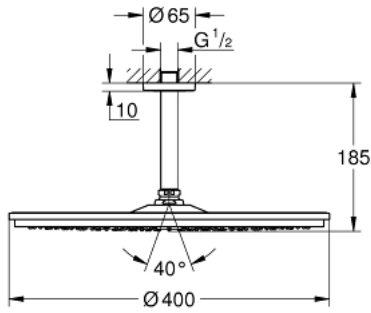

RAINSHOWER COSMOPOLITAN 400 26  
256 000

وصف المنتج

• رأس دش (Rainshower Cosmopolitan 400 (28 778)

• نمط الرذاذ: Rain

• maximum flow rate (at 3 bar): 7.5 l/min

• ذراع دش Rainshower بارتفاع السقف 142 مم (28 724)

• تقنية GROHE DreamSpray لنمط رشاش مثالي

• طلاء كروم GROHE LongLife

• نظام منع التلکسات GROHE SpeedClean

• مناسب للسخانات الفورية

RAINSHOWER COSMOPOLITAN 400 26  
256 000 طقم الدش الرأسي السقفي مقاس 142 ملم، برشاش واحد

قطع الغيار:

1: طقم قطع غيار (رقم الطلب: 45933000).

2: غطاء مثقوب من المنتصف (رقم الطلب: 11741000).