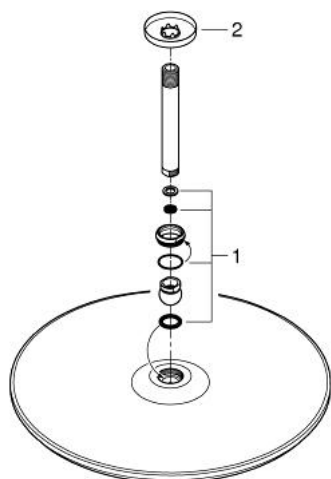

26 256 000 RAINSHOWER COSMOPOLITAN 400 SET DE DOUCHE DE TÊTE ET BRAS PLAFONNIER 142 MM, 1 JET

DESCRIPTION DU PRODUIT

- douche de tête Rainshower Cosmopolitan 400 (28 778)
- jet : Pluie
- débit maximum à 3 bars : 7,5 l/min
- bras de douche plafonnier Rainshower 142 mm (28 724)
- GROHE DreamSpray jet parfaitement uniforme
- GROHE LongLife finition durable
- procédé anti-calcaire GROHE SpeedClean
- adapté pour les chauffe-eau instantanés

26 256 000 **RAINSHOWER COSMOPOLITAN 400 SET DE DOUCHE DE TÊTE ET BRAS
PLAFONNIER 142 MM, 1 JET**

PIÈCES DE RECHANGE

1: jeu de pièces de rechange (Numéro de commande 45933000)

2: Rosace (Numéro de commande 11741000)