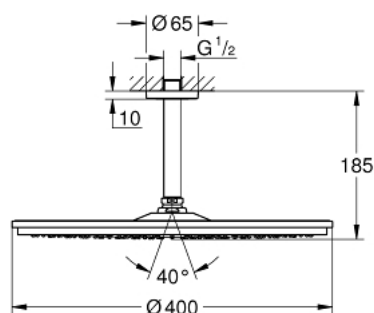

26 256 000 RAINSHOWER COSMOPOLITAN 400 SET DE DOUCHE DE TÊTE ET BRAS PLAFONNIER 142 MM, 1 JET

DESCRIPTION DU PRODUIT

- douche de tête Rainshower Cosmopolitan 400 (28 778)
- jet : Pluie
- débit maximum à 3 bars : 7,5 l/min
- bras de douche plafonnier Rainshower 142 mm (28 724)
- GROHE DreamSpray jet parfaitement uniforme
- GROHE LongLife finition durable
- procédé anti-calcaire GROHE SpeedClean
- adapté pour les chauffe-eau instantanés

26 256 000 **RAINSHOWER COSMOPOLITAN 400 SET DE DOUCHE DE TÊTE ET BRAS
PLAFONNIER 142 MM, 1 JET**

PIÈCES DE RECHANGE

1: jeu de pièces de rechange (Numéro de commande 45933000)

2: Rosace (Numéro de commande 11741000)