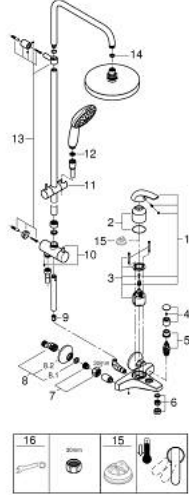

### وصف المنتج

- بعامود دش قصير للتركيب في وحدات الدش
- يتألف مما يلي:
- ذراع دش 355 ملم أفقية
- خلاط دش بمقبض فردي مكشوف مع محوّل
- يسمح بالتغيير بين:
- دش رأسي من مجموعة Tempesta Cosmopolitan 200 (541 27)
- نمط الرذاذ: Rain
- maximum flow rate (at 3 bar): 22 l/min
- زاوية التدوير 20° ±
- صباب مغطس الاستحمام
- محوّل منفصل لدش يدوي
- hand shower Tempesta 110 (28 261)
- spray patterns: Rain, Jet, Massage
- maximum flow rate (at 3 bar): 13.5 l/min
- قابل لتعديل الارتفاع بعنصر منزلق
- 1/2 بوصة × (28 410)
- خرطوم Rotaflex TwistStop مقاس 1750 مم بسّمك 1/2 بوصة
- المسافة بين خلاط بمقبض فردي والذراع العلوي: 1011 مم
- maximum flow rate system (at 3 bar): 22 l/min (without bath inlet)
- قلب سيراميك GROHE SilkMove 46
- GROHE SmartSwitch - easily rotate the dial to enjoy your preferred spray option
- تقنية GROHE DreamSpray لنمط رشاش مثالي
- الدش
- تمنع الحلقة السيليكونية ShockProof التلف الناتج عن سقوط
- طلاء كروم GROHE LongLife
- نظام منع التكلسات GROHE SpeedClean
- دليل Inner WaterGuide لحياة أطول
- TwistStop لمنع التواء الخرطوم
- ملائم للسخانات الفورية من 18 كيلووات/س
- الحد الأدنى لمعدل التدفق 5 ل/دقيقة

TEMPESTA SYSTEM 200 26 305 002 شاور سيستم مع خلاط حمام بمقبض فردي للتثبيت الحائطي

قطع الغيار:

- 1: مقبض (4670000 رقم الطلب:-)
- 2: غطاء (46578000 رقم الطلب:-)
- 3: خرطوشة (46048000 رقم الطلب:-)
- 4: مقبض محول (46571000 رقم الطلب:-)
- 5: محول (08915000 رقم الطلب:-)
- 6: فلتر مياه (13952000 رقم الطلب:-)
- 7: وصلة مسمار 1/2 بوصة (45044000 رقم الطلب:-)
- 8: الوحدة (12075000 رقم الطلب:-) S
- 8.1: عازل (0138600M رقم الطلب:-)
- 8.2: غطاء متقوب من المنتصف (0221000M رقم الطلب:-)
- 9: صمام مانع للإرجاع (08565000 رقم الطلب:-)
- 10: محول (46877000 رقم الطلب:-)
- 11: عنصر انزلاق (46876000 رقم الطلب:-)
- 12: مصفاة غبار (0700200M رقم الطلب:-)
- 13: طقم التثبيت (46878000 رقم الطلب:-)
- 14: عازل ليفي بقطر 18.5 x قطر (0138900M رقم الطلب:-) 12 x 2
- 15: محدد درجة الحرارة\* (46375000 رقم الطلب:-)
- 16: توسعة خاصة\* (19377000 رقم الطلب:-)