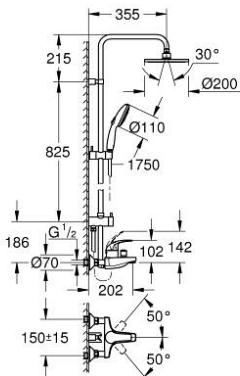

### وصف المنتج

- بعامود دش قصير للتركيب في وحدات الدش
- يتألف مما يلي:
- ذراع دش 355 ملم أفقية
- خلاط دش بمقبض فردي مكشوف مع محوّل
- يسمح بالتغيير بين:
- دش رأسي من مجموعة Tempesta Cosmopolitan 200 (541 27)
- نمط الرذاذ: Rain
- maximum flow rate (at 3 bar): 22 l/min
- زاوية التدوير 20° ±
- صباب مغطس الاستحمام
- محوّل منفصل لدش يدوي
- hand shower Tempesta 110 (28 261)
- spray patterns: Rain, Jet, Massage
- maximum flow rate (at 3 bar): 13.5 l/min
- قابل لتعديل الارتفاع بعنصر منزلق
- 1/2 بوصة × (28 410)
- خرطوم Rotaflex TwistStop مقاس 1750 مم بسّمك 1/2 بوصة
- المسافة بين خلاط بمقبض فردي والذراع العلوي: 1011 مم
- maximum flow rate system (at 3 bar): 22 l/min (without bath inlet)
- قلب سيراميك GROHE SilkMove 46
- GROHE SmartSwitch - easily rotate the dial to enjoy your preferred spray option
- تقنية GROHE DreamSpray لنمط رشاش مثالي
- الدش
- تمنع الحلقة السيليكونية ShockProof التلف الناتج عن سقوط
- طلاء كروم GROHE LongLife
- نظام منع التكلسات GROHE SpeedClean
- دليل Inner WaterGuide لحياة أطول
- TwistStop لمنع التواء الخرطوم
- ملائم للسخانات الفورية من 18 كيلووات/س
- الحد الأدنى لمعدل التدفق 5 ل/دقيقة

TEMPESTA SYSTEM 200 26 305 002 شاور سيستم مع خلاط حمام بمقبض فردي للتثبيت الحائطي

قطع الغيار:

- 1: مقبض (4670000 رقم الطلب:-)
- 2: غطاء (46578000 رقم الطلب:-)
- 3: خرطوشة (46048000 رقم الطلب:-)
- 4: مقبض محول (46571000 رقم الطلب:-)
- 5: محول (08915000 رقم الطلب:-)
- 6: فلتر مياه (13952000 رقم الطلب:-)
- 7: وصلة مسمار 1/2 بوصة (45044000 رقم الطلب:-)
- 8: الوحدة (12075000 رقم الطلب:-) S
- 8.1: عازل (0138600M رقم الطلب:-)
- 8.2: غطاء متقوب من المنتصف (0221000M رقم الطلب:-)
- 9: صمام مانع للإرجاع (08565000 رقم الطلب:-)
- 10: محول (46877000 رقم الطلب:-)
- 11: عنصر انزلاق (46876000 رقم الطلب:-)
- 12: مصفاة غبار (0700200M رقم الطلب:-)
- 13: طقم التثبيت (46878000 رقم الطلب:-)
- 14: عازل ليفي بقطر 18.5 x قطر (0138900M رقم الطلب:-) 12 x 2
- 15: محدد درجة الحرارة\* (46375000 رقم الطلب:-)
- 16: توسعة خاصة\* (19377000 رقم الطلب:-)