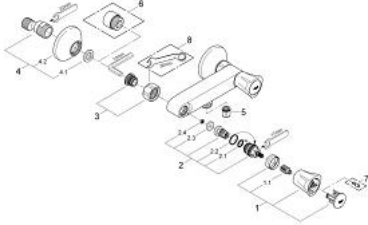

COSTA L 26 330 001 خلاط دش 1/2 بوصة

وصف المنتج

• مثبت على الجدار

• مقابض معدنية

• معزول حراريا

• قابل للتدوير

• جزء علوي GROHE Long-Life

• وصلة دش 1/2 بوصة

• القارنات S

• طلاء كروم GROHE LongLife

COSTA L 26 330 001 خلاط دش 1/2 بوصة

قطع الغيار:

- 1: مقبض (45994000 رقم الطلب.)
- 1.1: إدخال تشبيك (0538600M رقم الطلب.)
- 2: قلب 1/2 بوصة (07146000 رقم الطلب.)
- 2.1: وردة عزل بقطر 6 x قطر (0128300M رقم الطلب.) 2
- 2.2: حلقة دائرية بقطر 18.2 x قطر (0392400M رقم الطلب.) 1.7
- 2.3: عازل (0529100M رقم الطلب.)
- 3: وصلة مسمار 1/2 بوصة (45044000 رقم الطلب.)
- 4: الوحدة (12075000 رقم الطلب.) S
- 4.1: عازل (0138600M رقم الطلب.)
- 4.2: غطاء مثقوب من المنتصف (0221000M رقم الطلب.)
- 5: صمام مانع للإرجاع (08565000 رقم الطلب.)
- 6: تطويلة 3/4 بوصة، 20 ملم (0713000M رقم الطلب.)*
- 7: مسمار لمنتجات Costa/Avina (48013000 رقم الطلب.)*
- 8: توسعه خاصة (19377000 رقم الطلب.)*