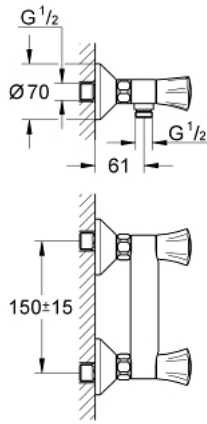

COSTA L 26 330 001 خلاط دش 1/2 بوصة

وصف المنتج

• مثبت على الجدار

• مقابض معدنية

• معزول حراريا

• قابل للتدوير

• جزء علوي GROHE Long-Life

• وصلة دش 1/2 بوصة

• القارنات S

• طلاء كروم GROHE LongLife

COSTA L 26 330 001 خلاط دش 1/2 بوصة

قطع الغيار:

- 1: مقبض (45994000 رقم الطلب.)
- 1.1: إدخال تشبيك (0538600M رقم الطلب.)
- 2: قلب 1/2 بوصة (07146000 رقم الطلب.)
- 2.1: وردة عزل بقطر 6 x قطر (0128300M رقم الطلب.) 2
- 2.2: حلقة دائرية بقطر 18.2 x قطر (0392400M رقم الطلب.) 1.7
- 2.3: عازل (0529100M رقم الطلب.)
- 3: وصلة مسمار 1/2 بوصة (45044000 رقم الطلب.)
- 4: الوحدة (12075000 رقم الطلب.) S
- 4.1: عازل (0138600M رقم الطلب.)
- 4.2: غطاء مثقوب من المنتصف (0221000M رقم الطلب.)
- 5: صمام مانع للإرجاع (08565000 رقم الطلب.)
- 6: تطويلة 3/4 بوصة، 20 ملم (0713000M رقم الطلب.)*
- 7: مسمار لمنتجات Costa/Avina (48013000 رقم الطلب.)*
- 8: توسعه خاصة (19377000 رقم الطلب.)*