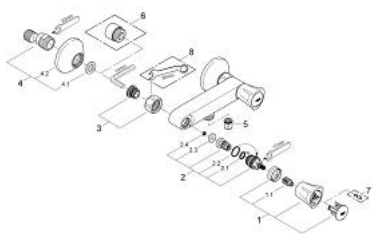

26 330 001 **COSTA L MÉLANGEUR 1/2" DOUCHE**

DESCRIPTION DU PRODUIT

- montage mural
- poignées métalliques
- à isolation thermique
- à visser
- têtes GROHE Long-Life
- raccord douche 1/2"
- raccords muraux S
- GROHE LongLife finition durable

26 330 001 **COSTA L MÉLANGEUR 1/2" DOUCHE**

PIÈCES DE RECHANGE

- 1: Tête complète (Numéro de commande 45994000)
 - 1.1: insert encliquetable (Numéro de commande 0538600M)
 - 2: Tête long-life 1/2" (Numéro de commande 07146000)
 - 2.1: Joint torique 6 x 2 (Numéro de commande 0128300M)
 - 2.2: Joint torique 18,2 x 1,7 (Numéro de commande 0392400M)
 - 2.3: Joint (Numéro de commande 0529100M)
 - 3: Ecrou chromé avec partie filetée (Numéro de commande 45044000)
 - 4: Raccord S mural (Numéro de commande 12075000)
 - 4.1: Joint (Numéro de commande 0138600M)
 - 4.2: Rosace (Numéro de commande 0221000M)
 - 5: Clapet anti-retour (Numéro de commande 08565000)
 - 6: Rallonge 3/4" 20 mm (Numéro de commande 0713000M)*
 - 7: vis (Numéro de commande 48013000)*
 - 8: clé spéciale (Numéro de commande 19377000)*
- * Accessoires en option