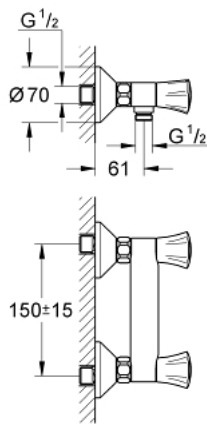

26 330 001 **COSTA L MÉLANGEUR 1/2" DOUCHE**

DESCRIPTION DU PRODUIT

- montage mural
- poignées métalliques
- à isolation thermique
- à visser
- têtes GROHE Long-Life
- raccord douche 1/2"
- raccords muraux S
- GROHE LongLife finition durable

26 330 001 **COSTA L MÉLANGEUR 1/2" DOUCHE**

PIÈCES DE RECHANGE

- 1: Tête complète (Numéro de commande 45994000)
 - 1.1: insert encliquetable (Numéro de commande 0538600M)
 - 2: Tête long-life 1/2" (Numéro de commande 07146000)
 - 2.1: Joint torique 6 x 2 (Numéro de commande 0128300M)
 - 2.2: Joint torique 18,2 x 1,7 (Numéro de commande 0392400M)
 - 2.3: Joint (Numéro de commande 0529100M)
 - 3: Ecrou chromé avec partie filetée (Numéro de commande 45044000)
 - 4: Raccord S mural (Numéro de commande 12075000)
 - 4.1: Joint (Numéro de commande 0138600M)
 - 4.2: Rosace (Numéro de commande 0221000M)
 - 5: Clapet anti-retour (Numéro de commande 08565000)
 - 6: Rallonge 3/4" 20 mm (Numéro de commande 0713000M)*
 - 7: vis (Numéro de commande 48013000)*
 - 8: clé spéciale (Numéro de commande 19377000)*
- * Accessoires en option