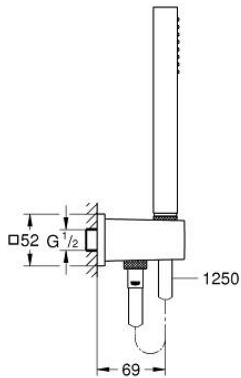

## EUPHORIA CUBE STICK 26 405 000 طقم الحامل الحائطي المزود برشاش واحد

وصف المنتج

• دش يدوي (27 699)

• maximum flow rate (at 3 bar): 8.2 l/min

• مخرج الشور 1/2 بوصة بحامل دش جداري (26 370)

• محمي من التدفق العكسي

• خرطوم الدش Silverflex 1250 ملم 1/2 بوصة x 1/2 بوصة (28 362)

• تقنية GROHE EcoJoy لمياه أقل وتدفق ممتاز

• طلاء كروم GROHE LongLife

• تقنية GROHE DreamSpray لنمط رشاش مثالي

• نظام منع الترسبات GROHE SpeedClean

• دليل Inner WaterGuide لحياة أطول

• TwistStop لمنع التواء الخرطوم

• مناسب للسخانات القورية

EUPHORIA CUBE STICK 26 405 000 طقم الحامل الحائطي المزود برشاش واحد

قطع الغيار:

1: مصفاة غبار (0700200M رقم الطلب:-)