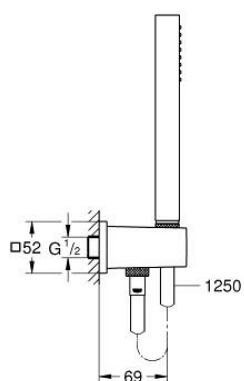

26 405 000 EUPHORIA CUBE STICK SET DE DOUCHE MURAL 1 JET

DESCRIPTION DU PRODUIT

- douchette (27 699 000)
- débit maximum à 3 bars : 8,2 l/min
- coude de sortie douche 1/2 avec support mural de douche (26 370)
- protégé contre le retour d'eau
- flexible Silverflex 1250 mm (28 362)
- GROHE EcoJoy économie d'eau
- GROHE LongLife finition durable
- GROHE DreamSpray jet parfaitement uniforme
- procédé anti-calcaire GROHE SpeedClean
- conduits d'eau internes, longévité maximale
- TwistStop système anti-torsion

26 405 000 **EUPHORIA CUBE STICK SET DE DOUCHE MURAL 1 JET**

PIÈCES DE RECHANGE

1: Filtre (Numéro de commande 0700200M)

2: Clapet anti-retour (Numéro de commande 08565000)