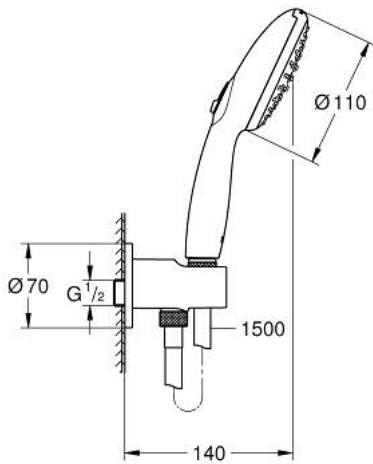

26 406 003 TEMPESTA 110 WALL HOLDER SET 2 SPRAYS (RAIN, JET)

وصف المنتج:

يتألف مما يلي:

• hand shower Tempesta 110 (26 161) •

• maximum flow rate (at 3 bar): 7.4 l/min •

• مخرج الشور 1/2 بوصة بحامل دش جداري (28 679)

• سلك ذكر

• محمي من التدفق العكسي

(28

• خرطوم Relexaflex مقاس 1500 مم بسمك 1/2 بوصة × بوصة (151)

• تقنية GROHE EcoJoy لمياه أقل وتدفق ممتاز

GROHE SmartSwitch - easily rotate the dial to enjoy your preferred spray

option •

• تقنية GROHE DreamSpray لنمط رشاش مثالي

• طلاء كروم GROHE LongLife

• نظام منع التلکسات GROHE SpeedClean

• دليل Inner WaterGuide لحياة أطول

الدش

• تمنع الحلقة السيليكونية ShockProof التلف الناتج عن سقوط

• الحد الأدنى للضغط الموصى به 1.0 بار

• مناسب للسخانات الفورية

professional edition •