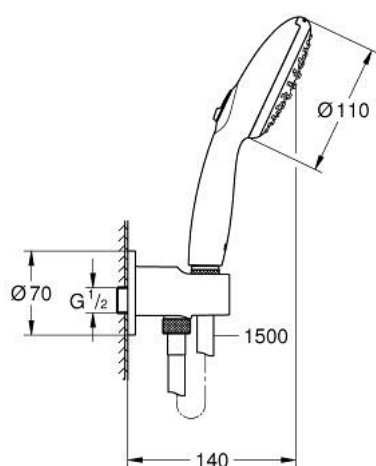

26 406 003 TEMPESTA 110 ENSEMBLE DE DOUCHE 2 JETS AVEC SUPPORT MURAL

DESCRIPTION DU PRODUIT

- comprenant :
- douchette Tempesta 110 (26 161)
- débit maximum à 3 bars : 7,4 l/min
- coude de sortie douche 1/2 avec support mural de douche (28 679)
- filetage extérieur
- protégé contre le retour d'eau
- flexible Relexaflex 1500 mm 1/2" x 1/2" (28 151)
- GROHE EcoJoy économie d'eau
- GROHE SmartSwitch - Tourner simplement le bouton pour profiter du jet souhaité
- GROHE DreamSpray jet parfaitement uniforme
- GROHE LongLife finition durable
- procédé anti-calcaire GROHE SpeedClean
- conduits d'eau internes, longévité maximale
- bague en silicone ShockProof (anti-choc)
- pression minimale 1 bar
- adapté pour les chauffe-eau instantanés
- gamme GROHE Professional

26 406 003 TEMPESTA 110 ENSEMBLE DE DOUCHE 2 JETS AVEC SUPPORT MURAL

PIÈCES DE RECHANGE

1: Filtre (Numéro de commande 0700200M)

2: Clapet anti-retour (Numéro de commande 08565000)