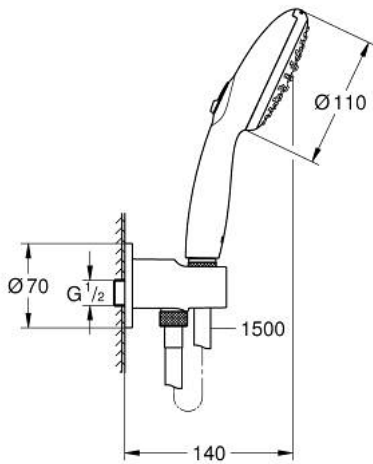

26 406 243 3 TEMPESTA 110 WALL HOLDER SET 2 SPRAYS (RAIN, JET)

وصف المنتج:

يتألف مما يلي:

hand shower Tempesta 110 (26 161) •

maximum flow rate (at 3 bar): 7.4 l/min •

shower outlet elbow 1/2" with wall shower holder (28 628) •

سلك ذكر

محمي من التدفق العكسي

shower hose 1500 mm 1/2" x 1/2" •

تقنية GROHE EcoJoy لمياه أقل وتدفق ممتاز

GROHE SmartSwitch - easily rotate the dial to enjoy your preferred spray

option •

تقنية GROHE DreamSpray لنمط رشاش مثالي

نظام منع الترسبات GROHE SpeedClean

دليل Inner WaterGuide لحياة أطول

الدش

تمنع الحلقة السيليكونية ShockProof التلف الناتج عن سقوط

الحد الأدنى للضغط الموصى به 1.0 بار

مناسب للسخانات الفورية

professional edition •