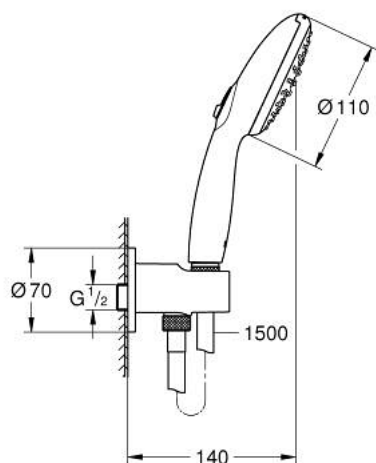

## 26 406 243 3 TEMPESTA 110 ENSEMBLE DE DOUCHE 2 JETS AVEC SUPPORT MURAL

### DESCRIPTION DU PRODUIT

- comprenant :
- douchette Tempesta 110 (26 161)
- débit maximum à 3 bars : 7,4 l/min
- shower outlet elbow 1/2" with wall shower holder (28 628)
- filetage extérieur
- protégé contre le retour d'eau
- flexible 1500 mm 1/2" x 1/2"
- GROHE EcoJoy économie d'eau
- GROHE SmartSwitch - Tourner simplement le bouton pour profiter du jet souhaité
- GROHE DreamSpray jet parfaitement uniforme
- procédé anti-calcaire GROHE SpeedClean
- conduits d'eau internes, longévité maximale
- bague en silicone ShockProof (anti-choc)
- pression minimale 1 bar
- adapté pour les chauffe-eau instantanés
- gamme GROHE Professional

### PIÈCES DE RECHANGE

1: Filtre (Numéro de commande 0700200M)

2: Clapet anti-retour (Numéro de commande 08565000)