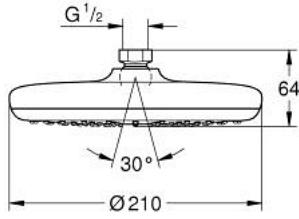

TEMPESTA 210 26 409 000 سماعه رأسيه مزوده برشاش واحد

وصف المنتج

• نمط الرذاذ: Rain

• 6 ل/د

• القطر 210 مم

• وصلة كروية بقابلية للدوران +/- 15 درجة

• سلك توصيل مقاس \_ بوصة

• تقنية GROHE EcoJoy لمياه أقل وتدفق ممتاز

• تقنية GROHE DreamSpray لنمط رشاش مثالي

• طلاء كروم GROHE LongLife

• نظام منع التكالسات GROHE SpeedClean

• دليل Inner WaterGuide لحياة أطول

• مناسب للسخانات الفورية

TEMPESTA 210 26 409 000 سماعه رأسيه مزوده برشاش واحد

قطع الغيار:

1: عازل ليفي بقطر 18.5 x قطر (0138900M رقم الطلب: 12 x 2)

2: مصفاة غبار (48007000 رقم الطلب:)