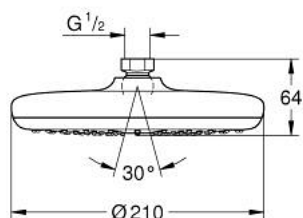

26 409 000 TEMPESTA 210 DOUCHE DE TÊTE 1 JET

DESCRIPTION DU PRODUIT

- jet : Pluie
- débit maximum à 3 bars : 6 l/min
- Ø 210 mm
- rotule réglable à $\pm 15^\circ$
- raccords filetés 1/2"
- GROHE EcoJoy économie d'eau
- GROHE DreamSpray jet parfaitement uniforme
- GROHE LongLife finition durable
- procédé anti-calcaire GROHE SpeedClean
- conduits d'eau internes, longévité maximale

26 409 000 TEMPESTA 210 DOUCHE DE TÊTE 1 JET

PIÈCES DE RECHANGE

1: Joint fibre 15x21 (Numéro de commande 0138900M)

2: Filtre (Numéro de commande 48007000)