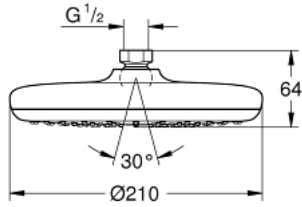

TEMPESTA 210 26 410 000 سماعه رأسيه مزوده برشاش واحد

وصف المنتج

نمط الرذاذ: Rain

maximum flow rate (at 3 bar): 8.5 l/min

القطر 210 مم

وصلة كروية بقابلية للدوران 15 +/- درجة

سلك توصيل مقاس _ بوصة

تقنية GROHE EcoJoy لمياه أقل وتدفق ممتاز

تقنية GROHE DreamSpray لنمط رشاش مثالي

طلاء كروم GROHE LongLife

نظام منع التكالسات GROHE SpeedClean

دليل Inner WaterGuide لحياة أطول

TEMPESTA 210 26 410 000 سماعه رأسيه مزوده برشاش واحد

قطع الغيار:

1: عازل ليفي بقطر 18.5 x قطر (0138900M رقم الطلب: 12 x 2)