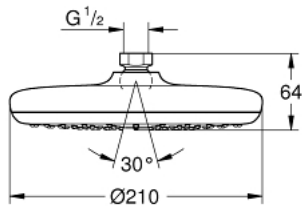

26 410 000 TEMPESTA 210 DOUCHE DE TÊTE 1 JET

DESCRIPTION DU PRODUIT

- jet : Pluie
- maximum flow rate (at 3 bar): 8.5 l/min
- Ø 210 mm
- rotule réglable à $\pm 15^\circ$
- raccords filetés 1/2"
- GROHE EcoJoy économie d'eau
- GROHE DreamSpray jet parfaitement uniforme
- GROHE LongLife finition durable
- procédé anti-calcaire GROHE SpeedClean
- conduits d'eau internes, longévité maximale

26 410 000 TEMPESTA 210 DOUCHE DE TÊTE 1 JET

PIÈCES DE RECHANGE

1: Joint fibre 15x21 (Numéro de commande 0138900M)

2: Filtre (Numéro de commande 48007000)