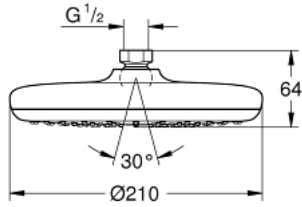

TEMPESTA 210 26 410 00D سماعه رأسيه مزوده برشاش واحد

وصف المنتج

• نمط الرذاذ: Rain

• maximum flow rate (at 3 bar): 7 l/min

• القطر 210 مم

• وصلة كروية بقابلية للدوران 15 +/- درجة

• سلك توصيل مقاس _ بوصة

• تقنية GROHE EcoJoy لمياه أقل وتدفق ممتاز

• تقنية GROHE DreamSpray لنمط رشاش مثالي

• طلاء كروم GROHE LongLife

• نظام منع التكالسات GROHE SpeedClean

• دليل Inner WaterGuide لحياة أطول

• مناسب للسخانات الفورية

TEMPESTA 210 26 410 00D سماعه رأسيه مزوده برشاش واحد

قطع الغيار:

1: عازل ليفي بقطر 18.5 x قطر (0138900M رقم الطلب: 12 x 2)

2: مصفاة غبار (48007000 رقم الطلب:)