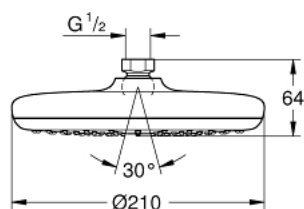

26 410 00D TEMPESTA 210 DOUCHE DE TÊTE 1 JET

DESCRIPTION DU PRODUIT

- jet : Pluie
- débit maximum à 3 bars : 7 l/min
- Ø 210 mm
- rotule réglable à $\pm 15^\circ$
- raccords filetés 1/2"
- GROHE EcoJoy économie d'eau
- GROHE DreamSpray jet parfaitement uniforme
- GROHE LongLife finition durable
- procédé anti-calcaire GROHE SpeedClean
- conduits d'eau internes, longévité maximale
- adapté pour les chauffe-eau instantanés

26 410 00D TEMPESTA 210 DOUCHE DE TÊTE 1 JET

PIÈCES DE RECHANGE

1: Joint fibre 15x21 (Numéro de commande 0138900M)

2: Filtre (Numéro de commande 48007000)