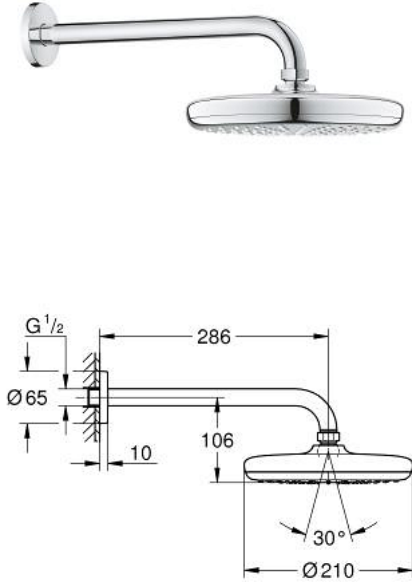

TEMPESTA 210 26 412 000 طقم الدش الرأسي 286 ملم برذاذ واحد

وصف المنتج

• head shower Tempesta 210 (26 410)

• نمط الرذاذ: Rain

• maximum flow rate (at 3 bar): 8.5 l/min

• ذراع دش Rainshower 286 مم (28 576)

• تقنية GROHE EcoJoy لمياه أقل وتدفق ممتاز

• تقنية GROHE DreamSpray لنمط رشاش مثالي

• نظام منع التلکسات GROHE SpeedClean

• دليل Inner WaterGuide لحياة أطول

• مناسب للسخانات الفورية

TEMPESTA 210 26 412 000 طقم الدش الرأسي 286 ملم برذاذ واحد

قطع الغيار:

1: عازل ليفي بقطر x قطر 18.5 (رقم الطلب: 0138900M) 12 x 2

2: مصفاة غبار (رقم الطلب: 48007000)

3: غطاء متقوب من المنتصف (رقم الطلب: 11741000)