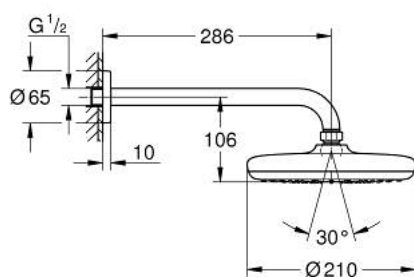

26 412 000 TEMPESTA 210 SET DOUCHE DE TÊTE 286 MM, 1 JET

DESCRIPTION DU PRODUIT

- douche de tête Tempesta 210 (26 410)
- jet : Pluie
- maximum flow rate (at 3 bar): 8.5 l/min
- bras de douche Rainshower 286 mm (28 576)
- GROHE EcoJoy économie d'eau
- GROHE DreamSpray jet parfaitement uniforme
- procédé anti-calcaire GROHE SpeedClean
- conduits d'eau internes, longévité maximale

26 412 000 **TEMPESTA 210 SET DOUCHE DE TÊTE 286 MM, 1 JET**

PIÈCES DE RECHANGE

1: Joint fibre 15x21 (Numéro de commande 0138900M)

2: Filtre (Numéro de commande 48007000)

3: Rosace (Numéro de commande 11741000)