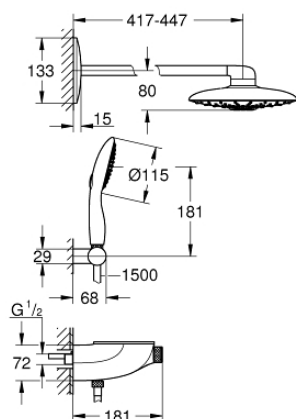

26 443 000 RAINSHOWER SYSTEM SMARTCONTROL DUO 360 SYSTÈME DE DOUCHE THERMOSTATIQUE SEMI-ENCASTRÉ

DESCRIPTION DU PRODUIT

- thermostatique SmartControl apparent/encastré
- douche de tête Rainshower Duo 360 avec bras de douche horizontal de 450 mm, tête de douche chromée
- types de jets : GROHE Pure Rain et Trio/Massage
- débit maximum à 3 bars: 21 l/min
- douchette Power&Soul 115 mm (27 671)
- débit maximum à 3 bars : 7,5 l/min
- support douchette (27 055)
- flexible de douche Silverflex 1500 mm (28 364)
- débit minimum nécessaire 10 l/min
- GROHE DreamSpray jet parfaitement uniforme
- GROHE LongLife finition durable
- GROHE CoolTouch pas de risque de brûlure
- GROHE TurboStat régulation thermostatique quasi-instantanée
- GROHE SafeStop butée à 38°C
- GROHE SafeStop Plus limiteur de température en option à 43°C inclus
- bouton poussoir SmartControl pour ON-OFF, tourner pour régler le débit
- GROHE EasyReach tablette
- procédé anti-calcaire GROHE SpeedClean
- conduits d'eau internes, longévité maximale
- TwistStop système anti-torsion
- Nécessite: corps encastré 26 264 et corps encastré 26 449 - à commander séparément