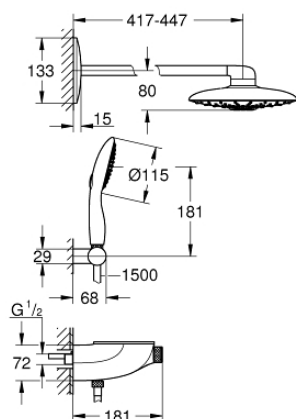

26 443 LS0 RAINSHOWER SYSTEM SMARTCONTROL DUO 360 SYSTÈME DE DOUCHE THERMOSTATIQUE SEMI-ENCASTRÉ

DESCRIPTION DU PRODUIT

- thermostatique SmartControl apparent/encastré
- permet le changement entre:
 - douche de tête Rainshower Duo 360 avec bras de douche horizontal de 450 mm, tête de douche blanche
 - types de jets : GROHE Pure Rain et Trio/Massage
 - débit maximum à 3 bars: 21 l/min
 - douchette Power&Soul 115 mm (27 671)
 - débit maximum à 3 bars : 7,5 l/min
 - support douchette (27 055)
 - flexible de douche Silverflex 1500 mm (28 364)
 - débit minimum nécessaire 10 l/min
 - GROHE DreamSpray jet parfaitement uniforme
 - GROHE LongLife finition durable
 - GROHE CoolTouch pas de risque de brûlure
 - GROHE TurboStat régulation thermostatique quasi-instantanée
 - GROHE EcoJoy économie d'eau
 - GROHE SafeStop butée à 38°C
 - GROHE SafeStop Plus limiteur de température en option à 43°C inclus
 - bouton poussoir SmartControl pour ON-OFF, tourner pour régler le débit
 - GROHE EasyReach tablette
 - procédé anti-calcaire GROHE SpeedClean
 - conduits d'eau internes, longévité maximale
 - TwistStop système anti-torsion
- Nécessite: corps encastré 26 264 et corps encastré 26 449 - à commander séparément
- finition GROHE LongLife