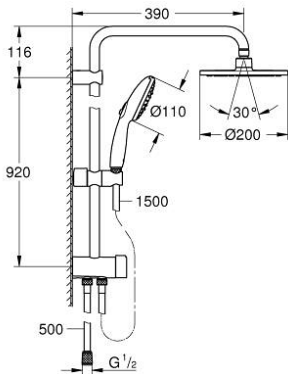

TEMPESTA SYSTEM 200 26 452 002 مجموعة الدش المرنة المزودة بمحول للثبيت الحائطي

وصف المنتج:

يتألف مما يلي:

ذراع دُش أفقي مفاص 390 مم، قابل للتعديل قبل التركيب

الدُش الرأسي البيئي

التغيير عن طريق المحول بين الدُش اليدوي والدُش الرأسي أو إعداد

دُش رأسي من مجموعة Tempesta Cosmopolitan 200 (541 27)

نمطان للرشاش (عن طريق المحول): Rain, SmartRain

maximum flow rate (at 3 bar): 9.5 l/min

بمفصل كروي

زاوية التدوير $\pm 15^\circ$

hand shower Tempesta 110 (28 261)

spray patterns: Rain, Jet, Massage

maximum flow rate (at 3 bar): 13.5 l/min

قابل لتعديل الارتفاع بعنصر منزلق

المسافة بين المحول والذراع العلوي: 920 مم

خرطوم دُش Relaxaflex مفاص 1500 مم (151 28)

Relaxaflex shower hose 500 mm (22 115)

بسمك 1/2 بوصة من خرطوم المياه مفاص 500 مم

تركيب من: وصلة للصنبور / وحدة حائطية لمورد المياه مع سلك

GROHE SmartSwitch - easily rotate the dial to enjoy your preferred spray

option

تقنية GROHE DreamSpray نمط رشاش مثالي