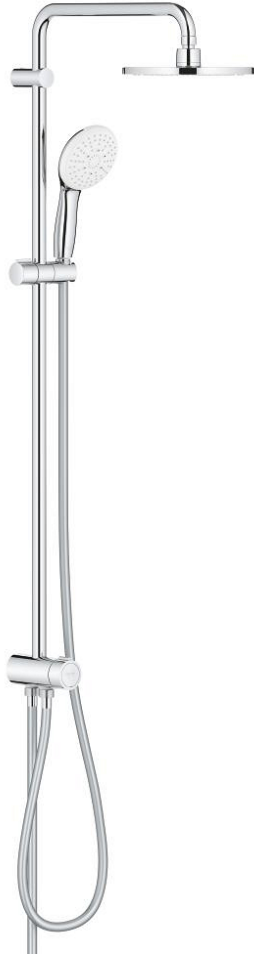

TEMPESTA SYSTEM 200 26 452 002 مجموعة الدش المرنة المزودة بمحول للثبيت الحائطي

وصف المنتج:

يتألف مما يلي:

ذراع دُش أفقي مفاص 390 مم، قابل للتعديل قبل التركيب

الدُش الرأسي البيئي

التغيير عن طريق المحول بين الدُش اليدوي والدُش الرأسي أو إعداد

دُش رأسي من مجموعة Tempesta Cosmopolitan 200 (541 27)

نمطان للرشاش (عن طريق المحول): Rain, SmartRain

maximum flow rate (at 3 bar): 9.5 l/min

بمفصل كروي

زاوية التدوير $\pm 15^\circ$

hand shower Tempesta 110 (28 261)

spray patterns: Rain, Jet, Massage

maximum flow rate (at 3 bar): 13.5 l/min

قابل لتعديل الارتفاع بعنصر منزلق

المسافة بين المحول والذراع العلوي: 920 مم

خرطوم دُش Relaxaflex مفاص 1500 مم (151 28)

Relaxaflex shower hose 500 mm (22 115)

بسمك 1/2 بوصة من خرطوم المياه مفاص 500 مم

تركيب من: وصلة للصنبور / وحدة حائطية لمورد المياه مع سلك

GROHE SmartSwitch - easily rotate the dial to enjoy your preferred spray

option

تقنية GROHE DreamSpray نمط رشاش مثالي