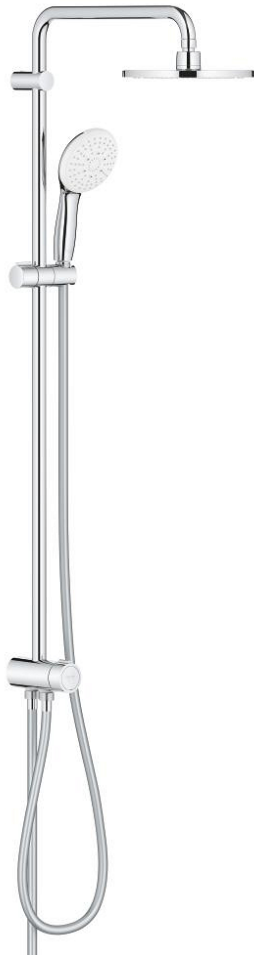

26 452 002 TEMPESTA SYSTEM 200 COLONNE DE DOUCHE AVEC INVERSEUR MANUEL

DESCRIPTION DU PRODUIT

- comprenant :
- bras de douche de 390 mm orientable horizontalement
- inverseur pour passer de douche de tête à douchette à main
- douche de tête Tempesta Cosmopolitan 200 (27 541)
- 2 types de jets (avec inverseur) : Rain, SmartRain
- débit maximum à 3 bars : 9,5 l/min
- avec rotule
- angle de rotation $\pm 20^\circ$
- douchette Tempesta 110 (28 261)
- types de jets : Rain, Jet, Massage
- maximum flow rate (at 3 bar): 13.5 l/min
- réglable en hauteur par élément coulissant
- la distance entre l'inverseur et le support supérieur : 920 mm
- flexible de douche Relaxaflex 1500 mm (28 151)
- flexible de douche Relaxaflex 500 mm (22 115)
- Installation flexible: raccordement au robinet/ union murale pour alimentation en eau avec filetage 1/2" du tuyau de douche de 500 mm
- GROHE SmartSwitch - Tourner simplement le bouton pour profiter du jet souhaité
- GROHE DreamSpray jet parfaitement uniforme
- bague en silicone ShockProof (anti-choc)
- GROHE LongLife finition durable
- procédé anti-calcaire GROHE SpeedClean
- conduits d'eau internes, longévité maximale
- maximum flow rate (at 3 bar): 13.5 l/min
- débit minimal 7 l/min.

26 452 002 TEMPESTA SYSTEM 200 COLONNE DE DOUCHE AVEC INVERSEUR MANUEL

PIÈCES DE RECHANGE

- 1: Filtre (Numéro de commande 0700200M)
- 2: Curseur (Numéro de commande 48609000)
- 3: Mécanisme d'inverseur (Numéro de commande 48338000)
- 4: Cale d'épaisseur (Numéro de commande 26496000)*