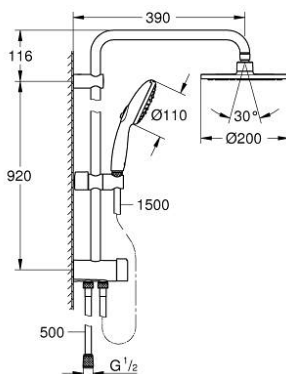

26 452 002 TEMPESTA SYSTEM 200 COLONNE DE DOUCHE AVEC INVERSEUR MANUEL

DESCRIPTION DU PRODUIT

- comprenant :
- bras de douche de 390 mm orientable horizontalement
- inverseur pour passer de douche de tête à douchette à main
- douche de tête Tempesta Cosmopolitan 200 (27 541)
- 2 types de jets (avec inverseur) : Rain, SmartRain
- débit maximum à 3 bars : 9,5 l/min
- avec rotule
- angle de rotation $\pm 20^\circ$
- douchette Tempesta 110 (28 261)
- types de jets : Rain, Jet, Massage
- maximum flow rate (at 3 bar): 13.5 l/min
- réglable en hauteur par élément coulissant
- la distance entre l'inverseur et le support supérieur : 920 mm
- flexible de douche Relaxaflex 1500 mm (28 151)
- flexible de douche Relaxaflex 500 mm (22 115)
- Installation flexible: raccordement au robinet/ union murale pour alimentation en eau avec filetage 1/2" du tuyau de douche de 500 mm
- GROHE SmartSwitch - Tourner simplement le bouton pour profiter du jet souhaité
- GROHE DreamSpray jet parfaitement uniforme
- bague en silicone ShockProof (anti-choc)
- GROHE LongLife finition durable
- procédé anti-calcaire GROHE SpeedClean
- conduits d'eau internes, longévité maximale
- maximum flow rate (at 3 bar): 13.5 l/min
- débit minimal 7 l/min.

26 452 002 TEMPESTA SYSTEM 200 COLONNE DE DOUCHE AVEC INVERSEUR MANUEL

PIÈCES DE RECHANGE

- 1: Filtre (Numéro de commande 0700200M)
- 2: Curseur (Numéro de commande 48609000)
- 3: Mécanisme d'inverseur (Numéro de commande 48338000)
- 4: Cale d'épaisseur (Numéro de commande 26496000)*