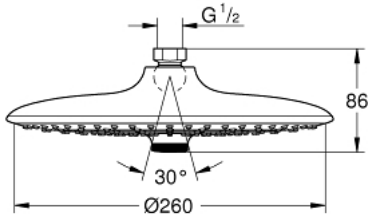

EUPHORIA 260 26 456 000 سماعه رأسيه مزوده بـ 3 رشاشات

وصف المنتج

spray patterns: Rain, SmartRain, Jet •

• 6 ل/د

• القطر 260 مم

• وصلة كروية بقابلية للدوران 15 +/- درجة

• سلك توصيل مقاس \_ بوصة

• تقنية GROHE EcoJoy لمياه أقل وتدفق ممتاز

• تقنية GROHE DreamSpray لنمط رشاش مثالي

• طلاء كروم GROHE LongLife

• نظام منع التكالسات GROHE SpeedClean

• دليل Inner WaterGuide لحياة أطول

• مناسب للسخانات الفورية

EUPHORIA 260 26 456 000 سماعه رأسيه مزوده بـ 3 رشاشات

قطع الغيار:

1: عازل ليفي بقطر x 18.5 قطر (رقم الطلب: 0138900M) 12 x 2

2: مصفاة غبار (رقم الطلب: 48007000)